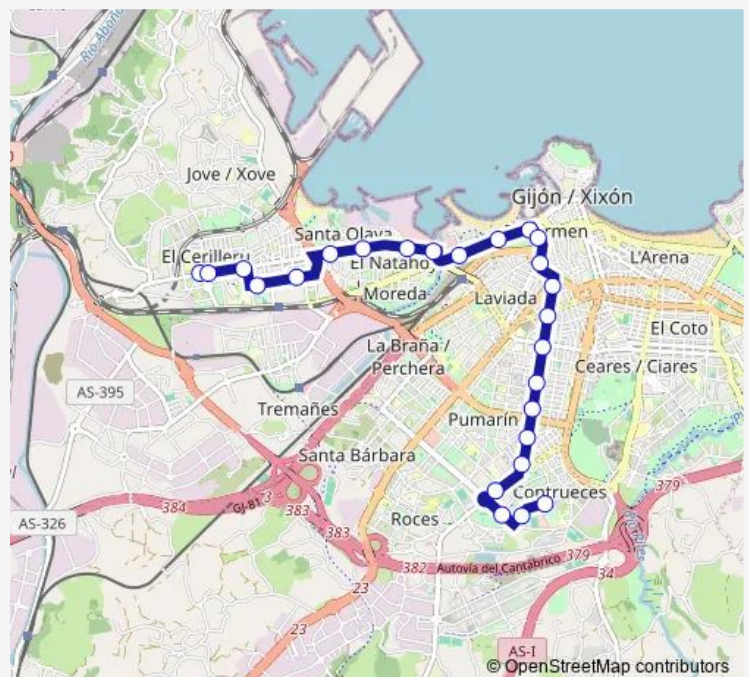

[Gijón/Xixón] Schultz 35 Avda - San José [Cta 00785]

[Gijón/Xixón] Mieres [Cta 06825]

[Gijón/Xixón] Plaza Europa - La Costa Avda [Cta 01555]

[Gijón/Xixón] Humedal - Lado semáforo [Cta 06814]

[Gijón/Xixón] Pedro Duro [Cta 06796]

[Gijón/Xixón] Playa Poniente [Cta 06648]

[Gijón/Xixón] Acuario [Cta 06647]

[Gijón/Xixón] Revillagigedo - Natahoyo [Cta 06634]

[Gijón/Xixón] Galicia 4 Avda [Cta 07082]

[Gijón/Xixón] Santa Olaya [Cta 06624]

Route schedule

[Gijón/Xixón] Ronda Exterior [Cta 06674] — [Gijón/Xixón] Cerillero [Cta 07001]

Monday 06:00-22:40

Tuesday 06:00-22:40

Wednesday 06:00-22:40

Thursday 06:00-22:40

Friday 06:00-22:40

Saturday —

Sunday —

Route info

Direction: [Gijón/Xixón] Ronda Exterior [Cta 06674]

Stops: 28

Trip Duration: 0 hour 44 min

■ L12 — L12 - Cerillero-Contrueces

[Gijón/Xixón] Galicia 98 Avda - Cuatro Caminos [Cta 03061]

[Gijón/Xixón] Argentina 25 Avda - Ateneo [Cta 02928]