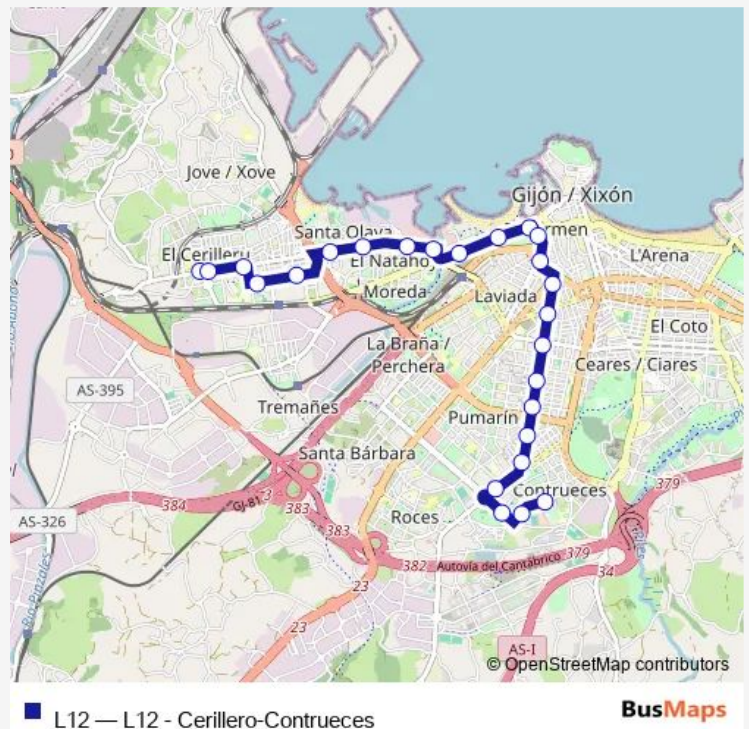

Route schedule

[GIJÓN/XIXÓN] Ronda Exterior [CTA 06674] — [GIJÓN/XIXÓN] Cerillero [CTA 07001]

Monday	06:00-22:40
Tuesday	06:00-22:40
Wednesday	06:00-22:40
Thursday	06:00-22:40
Friday	06:00-22:40
Saturday	—
Sunday	—

Route info

Direction: [GIJÓN/XIXÓN] Ronda Exterior [CTA 06674]

Stops: 28

Trip Duration: 0 hour 44 min

[Gijón/Xixón] Galicia 98 Avda - Cuatro Caminos [Cta 03061]

[Gijón/Xixón] Argentina 25 Avda - Ateneo [Cta 02928]

Direction

[GIJÓN/XIXÓN] Cerillero [CTA 07001] — [GIJÓN/XIXÓN] Ronda Exterior [CTA 06674]

25 stops

[Open route schedule](#)

[GIJÓN/XIXÓN] Cerillero [CTA 07001]

[GIJÓN/XIXÓN] Centro Empresas [CTA 06552]

[Gijón/Xixón] Argentina 53 Avda - Fátima [Cta 02941]

Wednesday 05:25-22:15

Thursday 05:25-22:15

Friday 05:25-22:15

Saturday —

Sunday —

Route info

Direction: [GIJÓN/XIXÓN] Cerillero [CTA 07001]

Stops: 25