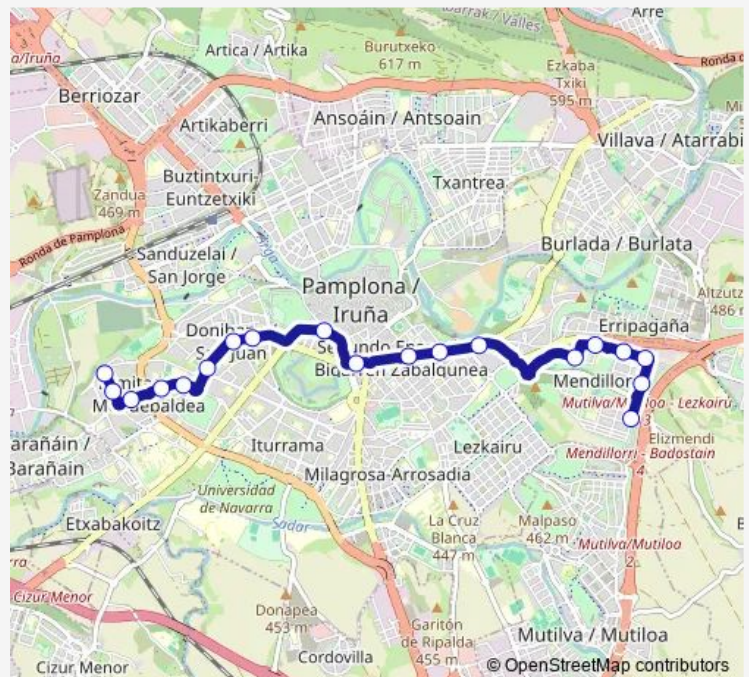

Avda. Baja Navarra nº 64 (Seminario)

c/ Ramón Aguinaga nº 14

c/ San Guillen (frente nº 13)

c/ Señorío de Amocáin nº 2

c/ Señorío de Amocáin (frente nº 13)

c/ Señorío de Egulbati nº 3

c/ Concejo de Olaz nº 12-14

### Route schedule

c/ Irunlarrea (frente nº 48) — c/ Concejo de Olaz nº 12-14

Monday 06:25-22:26

Tuesday 06:25-22:26

Wednesday 06:25-22:26

Thursday 06:25-22:26

Friday 06:25-22:26

Saturday 06:31-22:22

### Route info

Direction: c/ Irunlarrea (frente nº 48)

Stops: 19

Trip Duration: 0 hour 28 min

L12 — Ermitagaña – Mendillorri