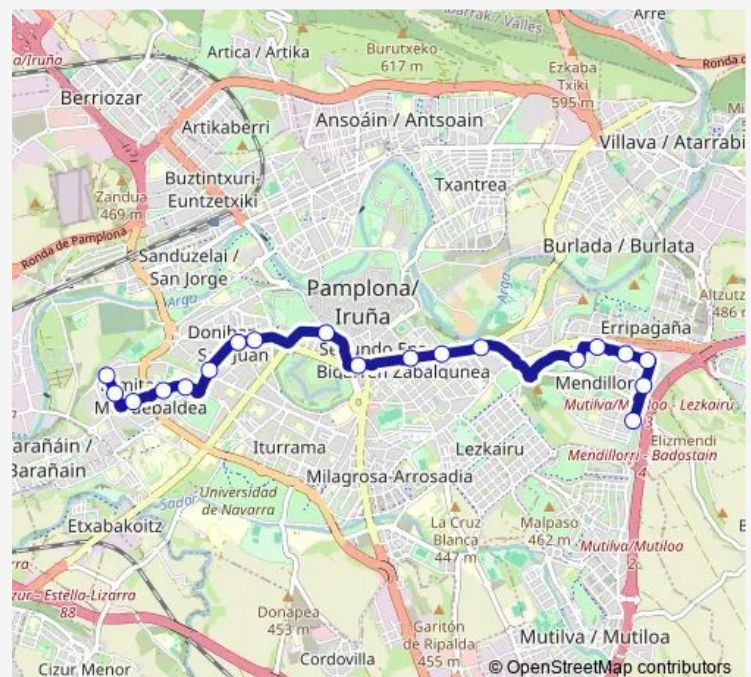

Avda. Baja Navarra nº 64 (Seminario)

c/ Ramón Aguinaga nº 14

c/ San Guillen (frente nº 13)

c/ Señorío de Amocáin nº 2

c/ Señorío de Amocáin (frente nº 13)

c/ Señorío de Egulbati nº 3

c/ Concejo de Olaz nº 12-14

### Route schedule

c/ Irunlarrea (frente nº 48) — c/ Concejo de Olaz nº 12-14

Monday 06:25-22:26

Tuesday 06:25-22:26

Wednesday 06:25-22:26

Thursday 06:25-22:26

Friday 06:25-22:26

Saturday 06:31-22:22

Sunday 06:45-22:22

### Route info

Direction: c/ Irunlarrea (frente nº 48)

Stops: 19

Trip Duration: 0 hour 28 min

L12 — Ermitagaña – Mendillorri