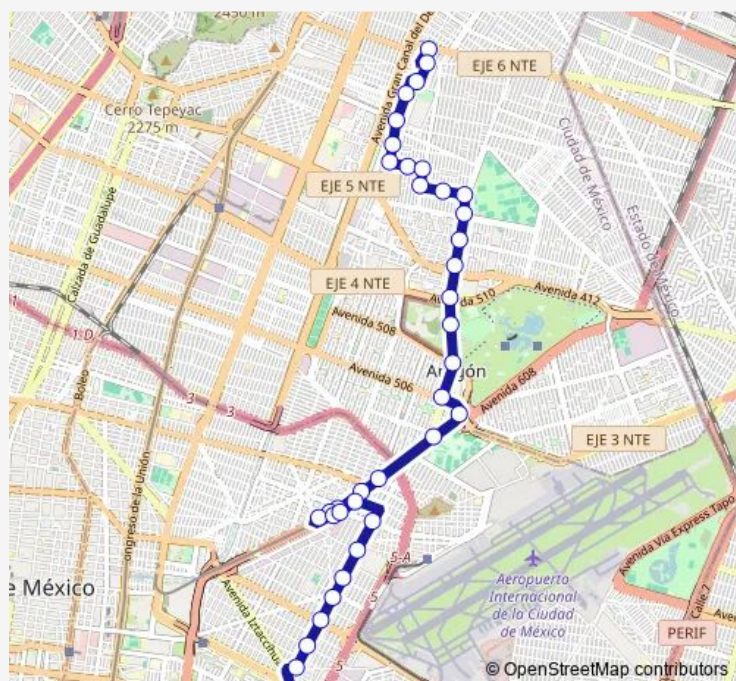

Monday 00:00

Tuesday 00:00

Wednesday 00:00

Thursday 00:00

Friday 00:00

Saturday 00:00

Sunday 00:00

Route info

Direction: Base Cuautla y Villa de Ayala

Stops: 37

Trip Duration: 0 hour 43 min

Z4j — Esmeralda - Metro Aeropuerto

Av. Oceanía y Bolívars

Av. Oceanía y Siberia

Av. Oceanía y Marruecos

Oceanía y Metro Romero Rubio

Av. Oceanía y Av. Asia

Av. Oceanía y Metro Romero Rubio

Av. del Penón y Metro Oceanía

Av. Oceanía y Persia

Norte 172 y Av. del Penón

Oriente 172 y Norte 37

Oriente 172 y Norte 29

Oriente 172 y Norte 25

Friday 00:00

Saturday 00:00

Sunday 00:00

Route info

Direction: Base Metro Aeropuerto

Stops: 39

Trip Duration: 0 hour 43 min

Loreto Fabela - Camino a San Juan