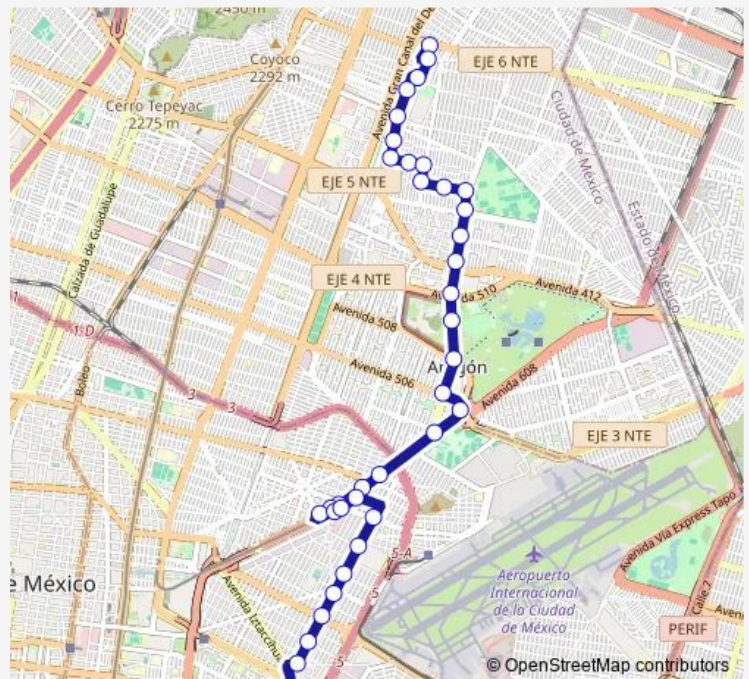

Direction

Base Cuautla y Villa de Ayala — Base Metro Aeropuerto

37 stops

[Open route schedule](#)

Base Cuautla y Villa de Ayala

República Mexicana y Ópalo

Oriente 173 y Norte 94-A

Norte 92-B y Oriente 169

José Loreto Fabela y Av. 508

José Loreto Fabela y Av. 506

Base Deportivo Oceanía

Av. Oceanía y Deportivo Oceanía

Route schedule

Base Cuautla y Villa de Ayala — Base Metro Aeropuerto

Monday 00:00

Tuesday 00:00

Wednesday 00:00

Thursday 00:00

Friday 00:00

Saturday 00:00

Sunday 00:00

Route info

Direction: Base Cuautla y Villa de Ayala

Stops: 37

Trip Duration: 0 hour 43 min

Z4J — Esmeralda - Metro Aeropuerto

Av. Oceanía y Bolívars

Av. Oceanía y Siberia

Av. Oceanía y Marruecos

Oceanía y Metro Romero Rubio

Av. Oceanía y Av. Asia

Av. Oceanía y Metro Romero Rubio