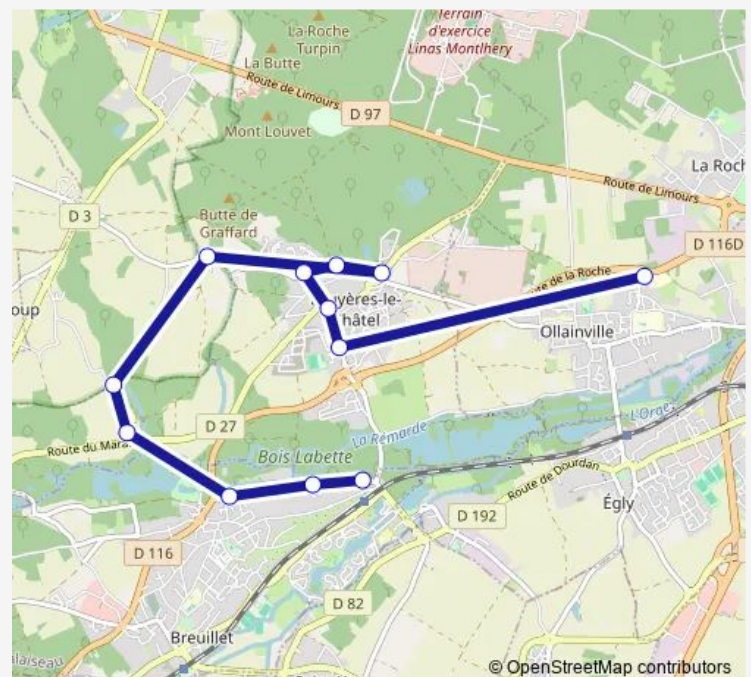

Montauban

Bout du Monde

Route schedule

Collège la Fontaine aux Bergers — Bout du Monde

Monday 14:55-17:02

Tuesday 14:55-17:02

Wednesday 11:35-12:30

Thursday 14:55-17:02

Friday 14:55-17:02

Saturday —

Sunday —

Route info

Direction: Collège la Fontaine aux Bergers

Stops: 12

Trip Duration: 0 hour 26 min

6810 — 6810 (future 4570)

Direction

La Donnerie — Collège la Fontaine aux Bergers

7 stops

[Open route schedule](#)

La Donnerie

Arpenty Place

La Maugerie / Verville

Les Ormes

Saturday —

Sunday —

Route info

Direction: Rond-Point de la Roche

Stops: 2

Trip Duration: 0 hour 2 min

Direction

Bout du Monde — Collège la Fontaine aux Bergers