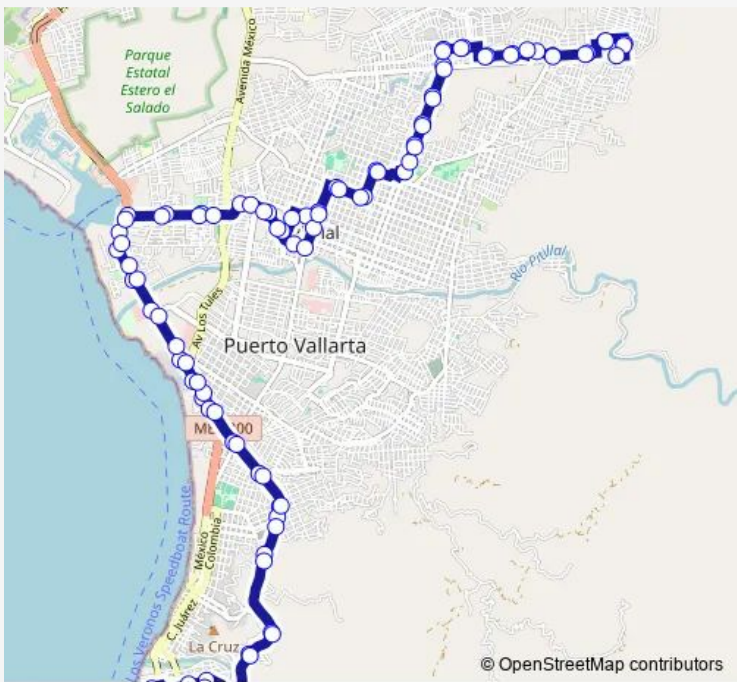

# Bus PT21T A Demonio Blanco - Tunel

[Go to website](#)

**Direction**  
 Pico de Orizaba y Calle Ruisseñor — Las Carboneras y Calle Ninguno  
 100 stops  
[Open route schedule](#)

- Pico de Orizaba y Calle Ruisseñor
- Nevado de Colima y Calle Ruisseñor
- Popocatépetl y Calle Apeninos
- Popocatépetl y Avenida Víctor Iturbe
- Palma Dátil y Calle 21 de Marzo
- 10 de Mayo y Calle 1 de Septiembre
- 10 de Mayo y Calle 4 de Julio
- 16 de Septiembre y Calle Progreso
- 16 de Septiembre y Calle Pimpinela
- Pimpinela y Avenida De los Poetas
- República del Ecuador y Calle Suecia
- República del Ecuador y Calle Manuel Corona
- República del Ecuador y Calle Inés Meza
- República del Ecuador y Calle 18 de Marzo
- 21 de Marzo y Calle Avenida
- Avenida y Calle 16 de Septiembre
- 16 de Septiembre y Calle Juárez
- Emiliano Zapata y Calle 24 de Febrero
- Revolución y Calle Abasolo
- Etziquio Corona y Calle Lázaro Cárdenas
- Independencia y Calle Veracruz

**Route schedule**  
 Pico de Orizaba y Calle Ruisseñor — Las Carboneras y Calle Ninguno

Monday	05:30
Tuesday	05:30
Wednesday	05:30
Thursday	05:30
Friday	05:30
Saturday	05:30
Sunday	05:30

**Route info**  
 Direction: Pico de Orizaba y Calle Ruisseñor  
 Stops: 100  
 Trip Duration: 2 hour 10 min

Prisciliano Sánchez y Avenida Arboledas

Ninguno y Avenida Prisciliano Sánchez

Prisciliano Sánchez y Calle Viricota

Prisciliano Sánchez y Calle Universo

Prisciliano Sánchez y Calle Milenium

Francisco Medina Ascencio y Avenida Heroica Escuela Naval Militar

Argelia y Calle República del Ecuador

Pimpinela y Calle 16 de Septiembre

16 de Septiembre y Calle Progreso

10 de Mayo y Calle 4 de Julio

1 de Septiembre y Calle 10 de Mayo

3 de Mayo y Calle 25 de Diciembre