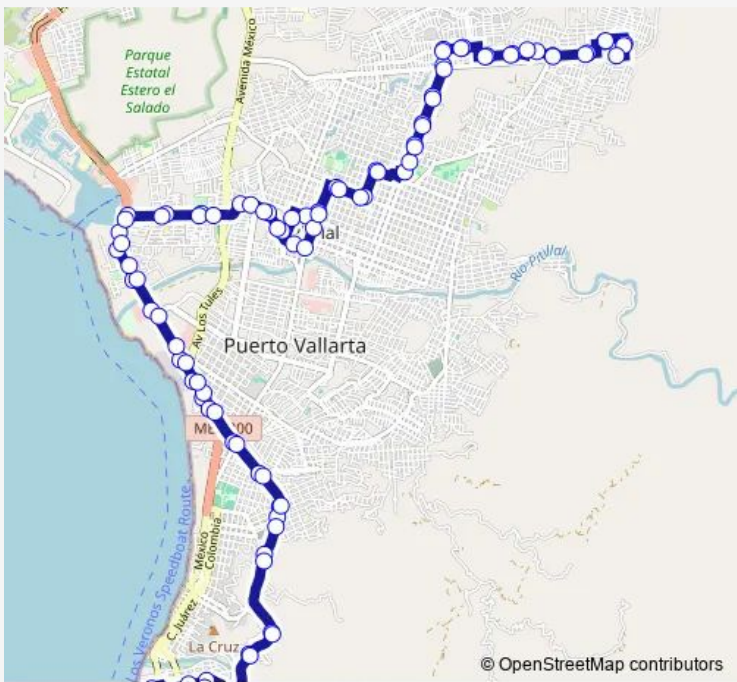

Bus Pt21t A Demonio Blanco - Tunel

[Go to website](#)

Direction
 Pico de Orizaba y Calle Ruisseñor — Las Carboneras y Calle Ninguno
 100 stops
[Open route schedule](#)

- Pico de Orizaba y Calle Ruisseñor
- Nevado de Colima y Calle Ruisseñor
- Popocatépetl y Calle Apeninos
- Popocatépetl y Avenida Víctor Iturbe
- Palma Dátil y Calle 21 de Marzo
- 10 de Mayo y Calle 1 de Septiembre
- 10 de Mayo y Calle 4 de Julio
- 16 de Septiembre y Calle Progreso
- 16 de Septiembre y Calle Pimpinela
- Pimpinela y Avenida De los Poetas
- República del Ecuador y Calle Suecia
- República del Ecuador y Calle Manuel Corona
- República del Ecuador y Calle Inés Meza
- República del Ecuador y Calle 18 de Marzo
- 21 de Marzo y Calle Avenida
- Avenida y Calle 16 de Septiembre
- 16 de Septiembre y Calle Juárez
- Emiliano Zapata y Calle 24 de Febrero
- Revolución y Calle Abasolo
- Etziquio Corona y Calle Lázaro Cárdenas
- Independencia y Calle Veracruz

Route schedule
 Pico de Orizaba y Calle Ruisseñor — Las Carboneras y Calle Ninguno

Monday	05:30
Tuesday	05:30
Wednesday	05:30
Thursday	05:30
Friday	05:30
Saturday	05:30
Sunday	05:30

Route info
 Direction: Pico de Orizaba y Calle Ruisseñor
 Stops: 100
 Trip Duration: 2 hour 10 min

Pt21t — A Demonio Blanco - Tunel **BusMaps**

Prisciliano Sánchez y Avenida Arboledas

Ninguno y Avenida Prisciliano Sánchez

Prisciliano Sánchez y Calle Viricota

Prisciliano Sánchez y Calle Universo

Prisciliano Sánchez y Calle Milenium

República del Ecuador y Calle Manuel Corona

República del Ecuador y Calle Suecia

Argelia y Calle República del Ecuador

Pimpinela y Calle 16 de Septiembre

16 de Septiembre y Calle Progreso

10 de Mayo y Calle 4 de Julio