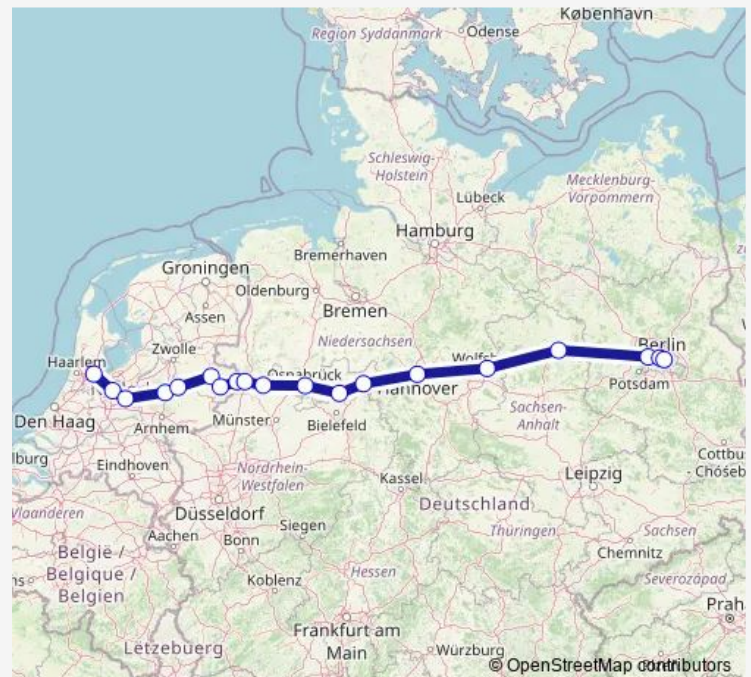

Rail IC 241

[Go to website](#)

Direction

Amsterdam Centraal — Berlin Ostbahnhof

19 stops

[Open route schedule](#)

Amsterdam Centraal

Hilversum

Amersfoort

Apeldoorn

Deventer

Almelo

Hengelo

Bad Bentheim(Gr)

Bad Bentheim

Rheine

Osnabrück Hbf

Bünde(Westf)

Minden(Westf)

Hannover Hbf

Wolfsburg Hbf

Stendal

Berlin-Spandau

Berlin Hbf (tief)

Berlin Ostbahnhof

Route schedule

Amsterdam Centraal — Berlin Ostbahnhof

Monday 17:00

Tuesday 17:00

Wednesday 17:00

Thursday 17:00

Friday 17:00

Saturday 17:00-17:36

Sunday 17:00

Route info

Direction: Amsterdam Centraal

Stops: 19

Trip Duration: 6 hour 34 min

■ IC 241