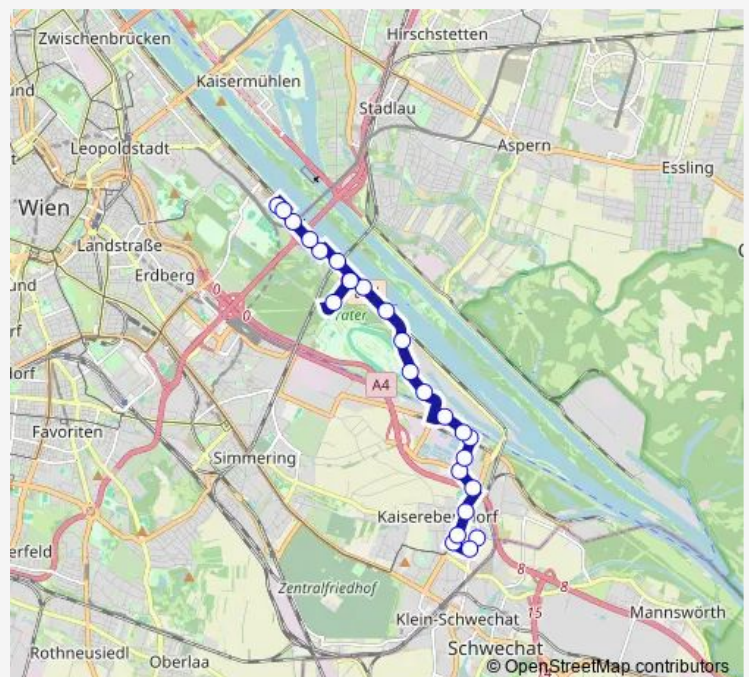

Kaiserebersdorf, Zinnergasse

Artillerieplatz

Jedletzbergerstraße

Landwehrstraße

Alberner Hafenzufahrtsstr.

Alberner Hafenzufahrtsstraße West

Margetinstraße

Seitenhafenbrücke

Marathonweg

Route schedule

Kaiserebersdorf, Dreherstraße — Donaumarina U, Chrastekgasse

Monday 15:17

Tuesday 15:17

Wednesday 15:17

Thursday 15:17

Friday 15:17

Saturday —

Sunday —

Route info

Direction: Kaiserebersdorf, Dreherstraße

Stops: 22

Trip Duration: 0 hour 22 min

Direction

Donaumarina U, Chrastekgasse — Kraftwerk Freudenau

17 stops

[Open route schedule](#)

Donaumarina U, Chrastekgasse

Donaumarina U

Praterbrücke

Schipanygasse

Stadlauer Brücke

Praterkai S