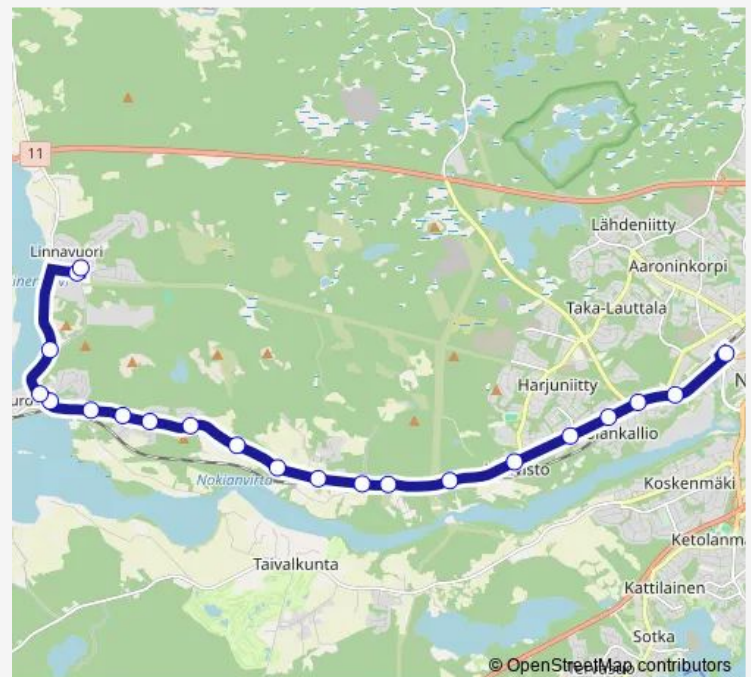

Saturday 09:05-20:05

Sunday 10:05-19:05

Route info

Direction: Nokia D

Stops: 21

Trip Duration: 0 hour 17 min

79b — Linnavuori - Nokia

Direction

Nokia D — Linnavuoren koulu

21 stops

[Open route schedule](#)

Nokia D

Autovaaka

Raisamo

Utolankallio

Sipiläntie