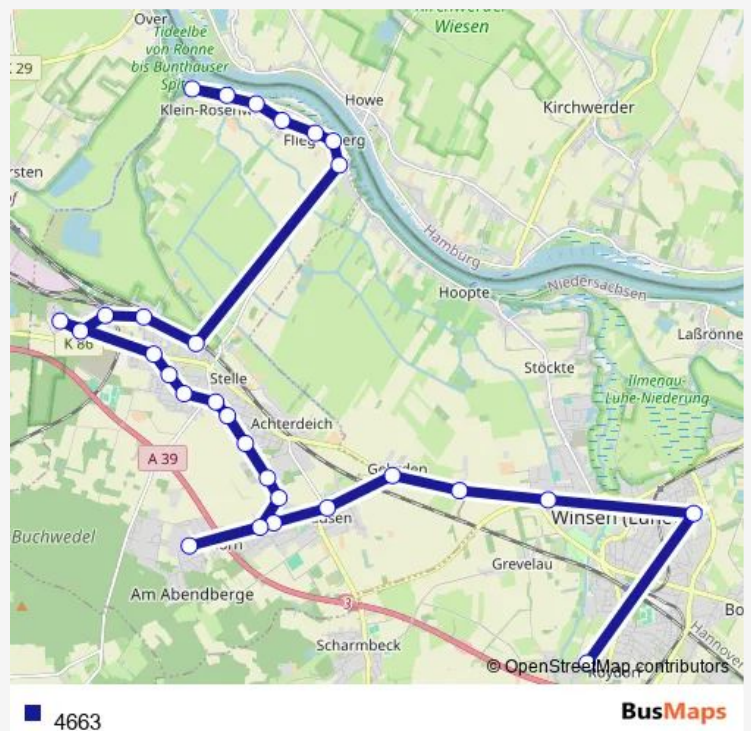

Route schedule

Stelle, Achterdeicher Weg — Winsen, Schulzentrum Bürgerweide

Monday 06:32

Tuesday 06:32

Wednesday 06:32

Thursday 06:32

Friday 06:32

Saturday —

Sunday —

Route info

Direction: Stelle, Achterdeicher Weg

Stops: 20

Trip Duration: 0 hour 43 min

Direction

Roydorf, Schulzentrum — Rosenweide, Sinnenweg

23 stops

[Open route schedule](#)

Roydorf, Schulzentrum

Winsen, Löhnefeld

Gehrden, Geestwiesenweg

Ashausen, Im Twieten

Ashausen, Steinhage

Stelle, Schafwedel

Stelle, Fiefhusen

Stelle, Bardenweg

Stelle, Schulzentrum

Stelle, Am Hang

Stelle, Hoher Weg

Stelle, Zum Reiherhorst

Stelle, Kolenbeekstieg

Stelle, Im Stembruch

Stelle, Höpmannsweg