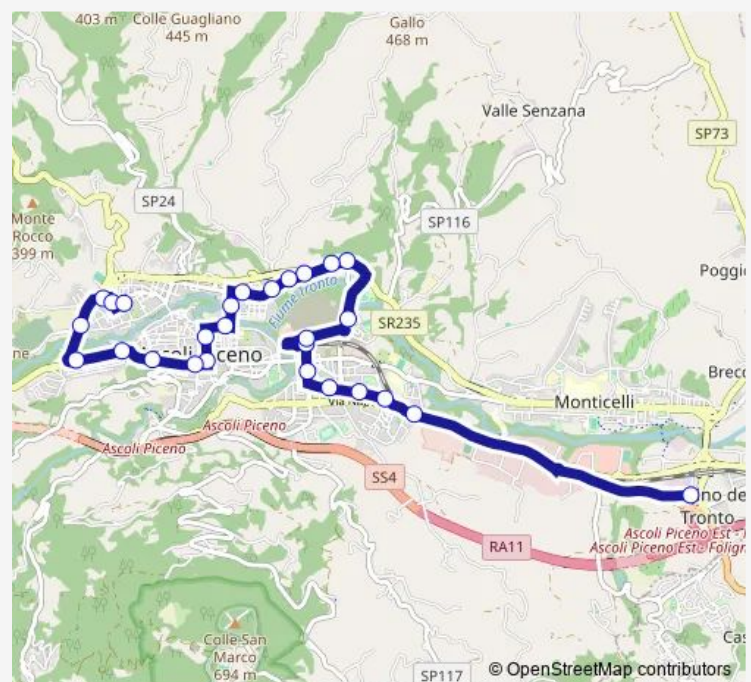

[Open route schedule](#)

Marino - Bivio Stazione

Farmacia S. Filippo - Porta Maggiore

Ascoli Piceno - BAR Volponi

BAR Arlecchino - VIA Erasmo Mari

Blindoor - Porta Maggiore

Viale Marconi

Ascoli Piceno - Stazione Fs

Ascoli Piceno -Pasticceria Marini

Ascoli Piceno - Liceo Classico

Lungotronto

VIA Trieste - Scuola Guida

Ascoli Piceno - Piazza Simonetti

Ascoli Piceno - Tribunale

Route schedule

Marino - Bivio Stazione — Porta Cappuccina - BAR Musical

Monday 06:15-06:27

Tuesday 06:15-06:27

Wednesday 06:15-06:27

Thursday 06:15-06:27

Friday 06:15-06:27

Saturday 06:15-06:27

Sunday —

Route info

Direction: Marino - Bivio Stazione

Stops: 27

Trip Duration: 0 hour 26 min

Ascoli Piceno - Inail

Ascoli Piceno - Porta Romana

Ascoli Piceno - Enel

Ponte Anas

VIA Bengasi Supermercato - P.Cappuccina