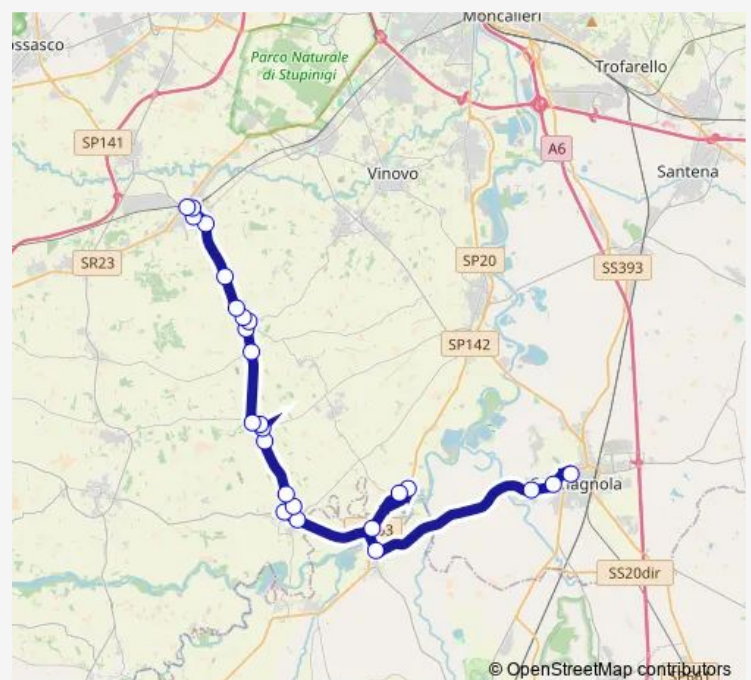

### Direction

Carmagnola - Viale Garibaldi — None - VIA Volvera / VIA Molino

25 stops

[Open route schedule](#)

Carmagnola - Viale Garibaldi

Carmagnola - Ubertini

Carmagnola - Borgo S. Bernardo

Casalgrasso - SP 30 RIA Ricambi

### Route schedule

Carmagnola - Viale Garibaldi — None - VIA Volvera / VIA Molino

Monday

—

Tuesday

—

Wednesday

—

### Route info

Direction: Carmagnola - Viale Garibaldi

Stops: 25

Trip Duration: 0 hour 43 min

None - VIA Castagnole / VIA Betulle

None - VIA Padre Angelico / VIA Verdi

None - VIA Volvera / VIA Roma

None - VIA Volvera / VIA Molino

## Direction

None - VIA Molino / VIA Volvera — Carmagnola - Viale Garibaldi

24 stops

[Open route schedule](#)

None - VIA Molino / VIA Volvera

None - VIA Stazione 45 / VIA Molino

None - VIA Stazione / VIA Roma