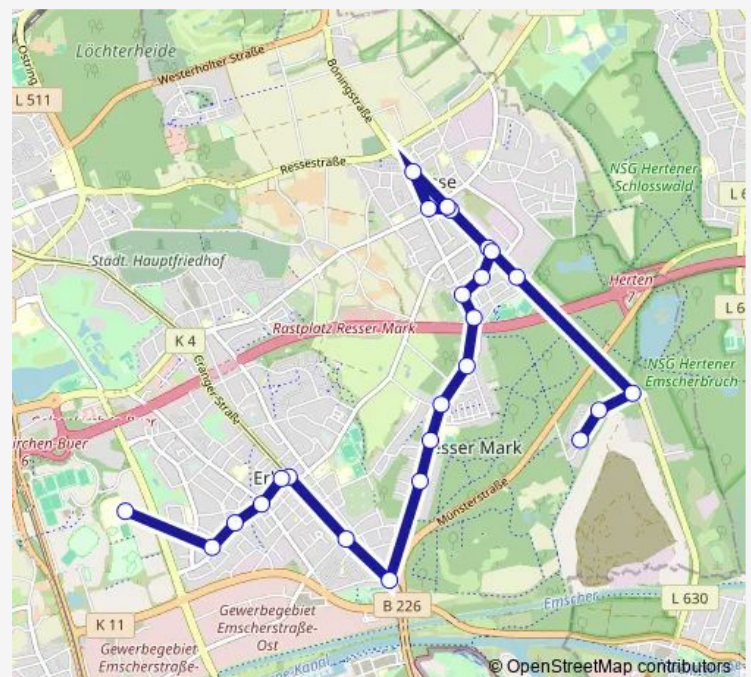

### Direction

Gelsenkirchen Im Eichkamp — GE Ges. Schule Berger Feld

25 stops

[Open route schedule](#)

Gelsenkirchen Im Eichkamp

Gelsenkirchen Marderweg

Gelsenkirchen Wiedehopfstr.

Gelsenkirchen Im Emscherbruch

### Route schedule

Gelsenkirchen Im Eichkamp — GE Ges. Schule Berger Feld

Monday 07:05-07:15

Tuesday 07:05-07:15

Wednesday 07:05-07:15

Thursday 07:05-07:15

Friday 07:05-07:15

Saturday —

### Route info

Direction: Gelsenkirchen Im Eichkamp

Stops: 25

Trip Duration: 0 hour 29 min

E81

BusMaps

Gelsenkirchen Heistr.

Gelsenkirchen Pannhütte

## Route info

Direction: Gelsenkirchen Landschede

Stops: 28

Trip Duration: 0 hour 48 min

Gelsenkirchen Im Sundern

Gelsenkirchen Pumpwerk

Gelsenkirchen Sport-Paradies

GE Ges. Schule Berger Feld