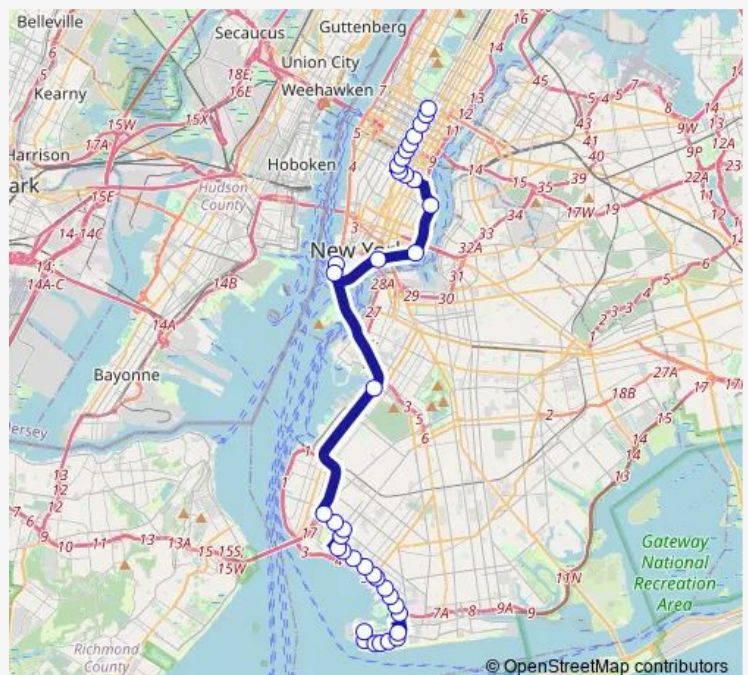

Surf AV/W 25 St

Surf AV/W 21 St

West 20 ST/Mermaid Av

Cropsey AV/Canal Av

Cropsey AV/BAY 49 St

Cropsey AV/BAY 44 St

Cropsey AV/25 Av

Cropsey AV/23 Av

### Route schedule

Surf AV/W 37 St — E 57 ST/Madison Av

Monday 06:00-08:11

Tuesday 06:00-08:11

Wednesday 06:00-08:11

Thursday 06:00-08:11

Friday 06:00-08:11

Saturday —

### Route info

Direction: Surf AV/W 37 St

Stops: 38

Trip Duration: 1 hour 36 min

**X38** — Sea Gate / Bensonhurst - Midtown Manhattan Express

Gowanus Exp./22 St (N.B.)

hugh carey tunnel/west st.non-public

Battery Pk Vi Park/Battery Pk Vi Park

## Route schedule

E 57 ST/Madison Av — Surf AV/W 37 St

Monday 15:35-18:32

Tuesday 15:35-18:32

Wednesday 15:35-18:32

Thursday 15:35-18:32

Friday 15:35-18:32

Saturday —