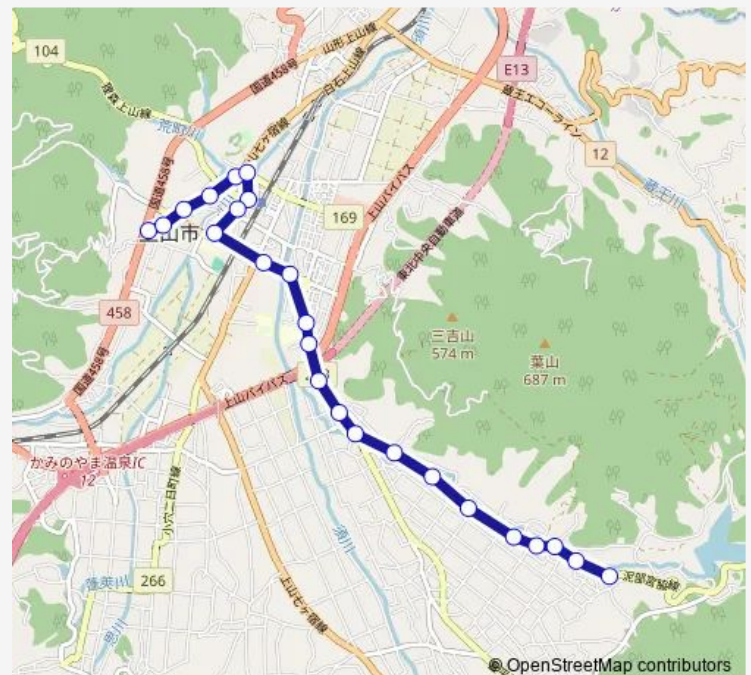

河崎温泉口

石崎

めんごりあ前

めんごりあ角

かみのやま温泉駅前

矢来三丁目

南小学校前

矢来四丁目

東宮新橋

高等養護学校前

元金生口

宮脇入口

宮脇八幡前

宮脇

宮生口

宮生公民館前

Thursday 08:17-17:10

Friday 08:17-17:10

Saturday —

Sunday —

Route info

Direction: 高松葉山温泉

Stops: 24

Trip Duration: 0 hour 18 min