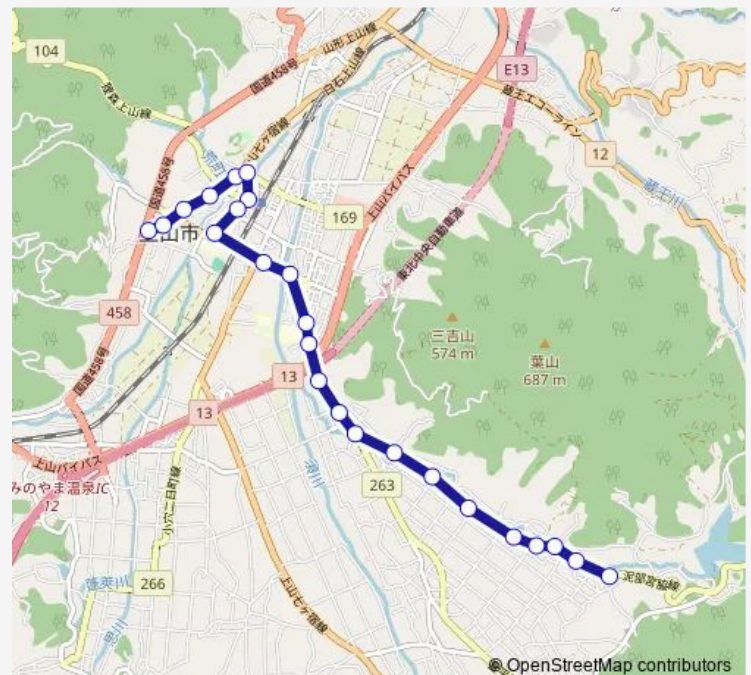

河崎温泉口

石崎

めんごりあ前

めんごりあ角

かみのやま温泉駅前

矢来三丁目

南小学校前

矢来四丁目

東宮新橋

高等養護学校前

元金生口

宮脇入口

宮脇八幡前

宮脇

宮生口

宮生公民館前

Thursday 08:17-17:10

Friday 08:17-17:10

Saturday —

Sunday —

Route info

Direction: 高松葉山温泉

Stops: 24

Trip Duration: 0 hour 18 min