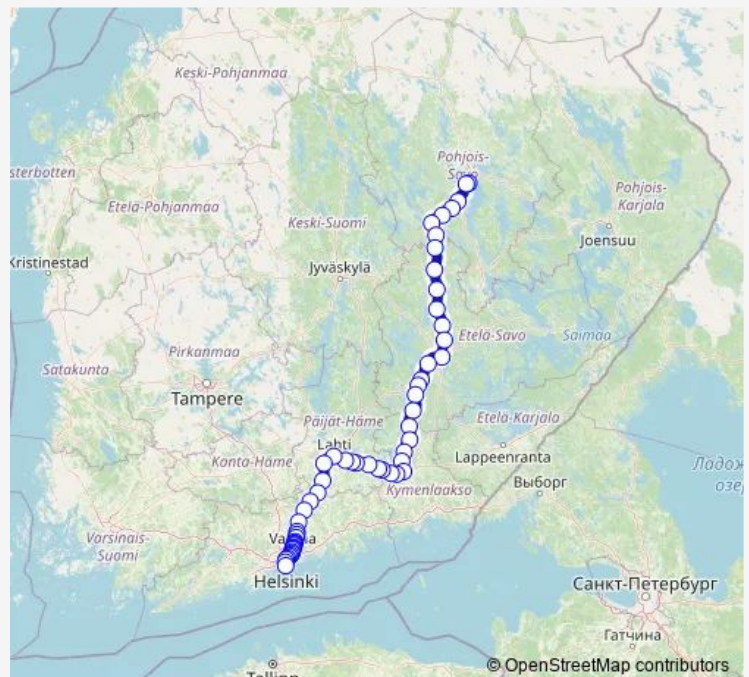

Long Distance Trains S 72 Kuopio - Helsinki

[Go to website](#)

Direction

Kuopio — Helsinki

57 stops

[Open route schedule](#)

- Kuopio
- Kuopio Iloharju
- Kurkimäki
- Airaksela
- Salminen
- Suonenjoki
- Markkala
- Haapakoski
- Pieksämäki
- Loukolampi
- Haukivuori
- Kalvitsa
- Hirola
- Mikkeli
- Otava
- Lelkola
- Mynttilä
- Mäntyharju
- Kinni
- Hillosensalmi
- Vuohijärvi

Route schedule

Kuopio — Helsinki

Monday	16:12
Tuesday	16:12
Wednesday	16:12
Thursday	16:12
Friday	16:12
Saturday	—
Sunday	16:12

Route info

Direction: Kuopio

Stops: 57

Trip Duration: 4 hour 28 min

■ S 72 — Kuopio - Helsinki

Selänpää

Harju

Kouvola

Koria

Saunamäki

Niinimäki

Kausala

Mankala

Uusikylä

Nastola

Villähde

Lahti

Hakosilta

Henna

Sipilä

Mäntsälä