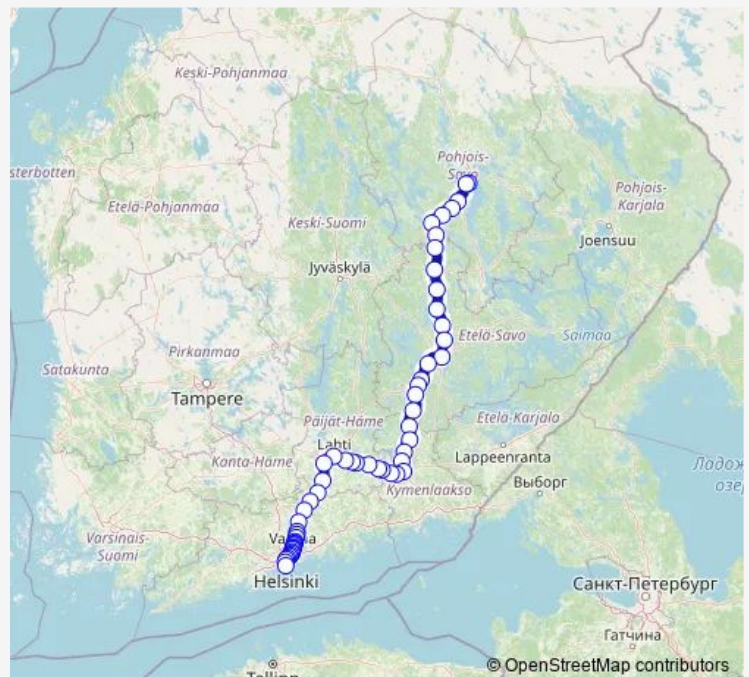

Long Distance Trains S 72 Kuopio - Helsinki

[Go to website](#)

Direction

Kuopio — Helsinki

57 stops

[Open route schedule](#)

- Kuopio
- Kuopio Iloharju
- Kurkimäki
- Airaksela
- Salminen
- Suonenjoki
- Markkala
- Haapakoski
- Pieksämäki
- Loukolampi
- Haukivuori
- Kalvitsa
- Hirola
- Mikkeli
- Otava
- Lelkola
- Mynttilä
- Mäntyharju
- Kinni
- Hillosensalmi
- Vuohijärvi

Route schedule

Kuopio — Helsinki

Monday	16:12
Tuesday	16:12
Wednesday	16:12
Thursday	16:12
Friday	16:12
Saturday	—
Sunday	16:12

Route info

Direction: Kuopio

Stops: 57

Trip Duration: 4 hour 28 min

■ S 72 — Kuopio - Helsinki

Selänpää

Harju

Kouvola

Koria

Saunamäki

Niinimäki

Kausala

Mankala

Uusikylä

Nastola

Villähde

Lahti

Hakosilta

Henna

Sipilä

Mäntsälä