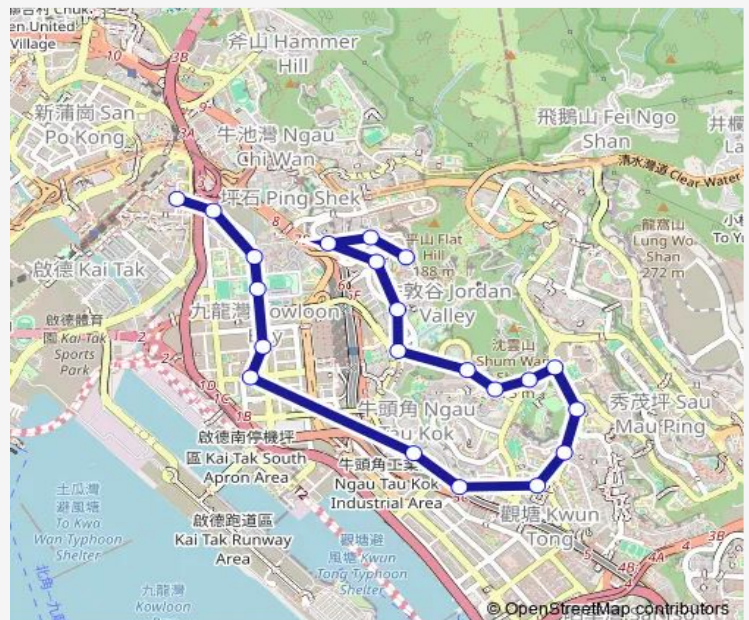

[Kmb] Cheung WO Court

[Kmb] United Christian Hospital

**Route schedule**

[Ctb] KAI TAK (KAI Ching Estate)[[Kmb+Ctb] KAI TAK (KAI Ching Estate)/<Br>Kai TAK (KAI Ching Estate)][[Kmb] KAI TAK (KAI Ching Estate) — [Kmb+Ctb] Choi Fook/<Br>Choi Fook Estate][[Kmb] Choi Fook

Monday	15:00-21:35
Tuesday	15:00-21:35
Wednesday	15:00-21:35
Thursday	15:00-21:35
Friday	15:00-21:35
Saturday	15:00-21:35
Sunday	15:00

**Route info**

Direction: [Ctb] KAI TAK (KAI Ching Estate)[[Kmb+Ctb] KAI TAK (KAI Ching Estate)/<Br>Kai TAK (KAI Ching Estate)][[Kmb] KAI TAK (KAI Ching Estate)

Stops: 21

Trip Duration: 0 hour 46 min

■ 28B — KAI TAK (KAI Ching Estate) - Choi Fook (VIA Ngau TAU KOK Terminus)

[Ctb] Hong Ning Road Park, Hong Ning Road[[Kmb+Ctb] Hong Ning Road Park/<Br>Hong Ning Road Park, Hong Ning Road[[Kmb] Hong Ning Road Park