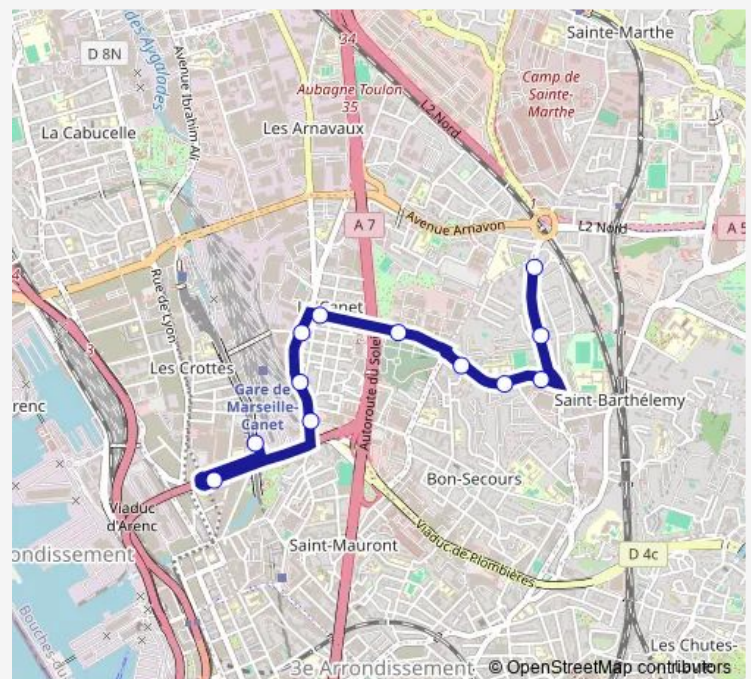

Sunday

08:00-19:30

Route info

Direction: Métro Bougainville

Stops: 12

Trip Duration: 0 hour 10 min

28b — Métro Bougainville - Bertrandon

BusMaps

Direction

Bertrandon — Métro Bougainville

11 stops

[Open route schedule](#)

Bertrandon

La Marine

Moretti Ste Marthe

Collège Clair Soleil

Moretti Gibbes

Cimetière du Canet

Place des Etats Unis

Casanova Etats Unis

Casanova Barbès

De Lesseps Casanova

Métro Bougainville

Route schedule

—

Friday

—

Saturday

—

Sunday

08:11-19:41

Route info