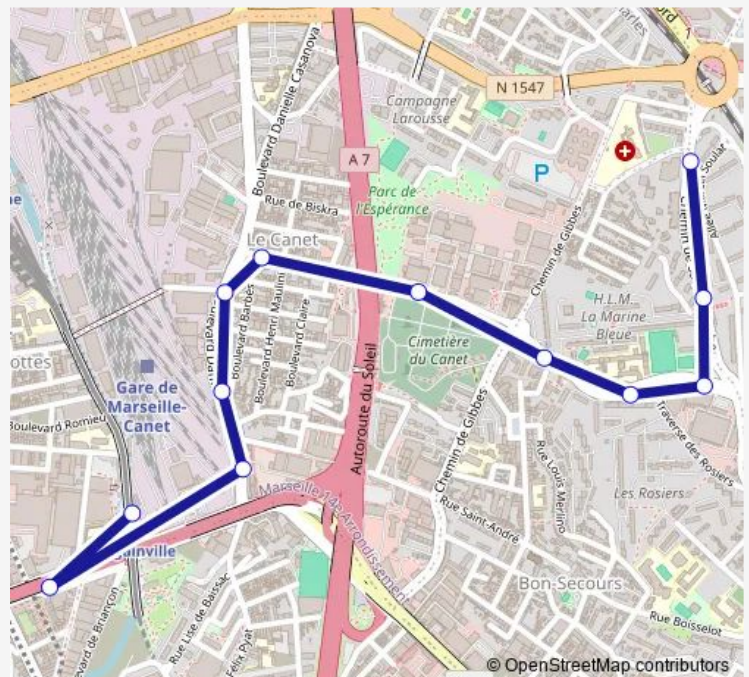

Casanova De Lesseps

Casanova Barbès

Casanova Etats Unis

Place des Etats Unis

Cimetière du Canet

Moretti Gibbes

Collège Clair Soleil

Moretti Ste Marthe

Friday 08:00-19:30

Saturday 08:00-19:30

Sunday 08:00-19:30

Route info

Direction: Métro Bougainville

Stops: 12

Trip Duration: 0 hour 11 min

■ 28B — Métro Bougainville - Bertrandon

Direction

Bertrandon — Métro Bougainville

11 stops

[Open route schedule](#)

Bertrandon

La Marine

Moretti Ste Marthe

Collège Clair Soleil

Moretti Gibbes

Cimetière du Canet

Place des Etats Unis

Casanova Etats Unis

Casanova Barbès

De Lesseps Casanova

Métro Bougainville

Route schedule