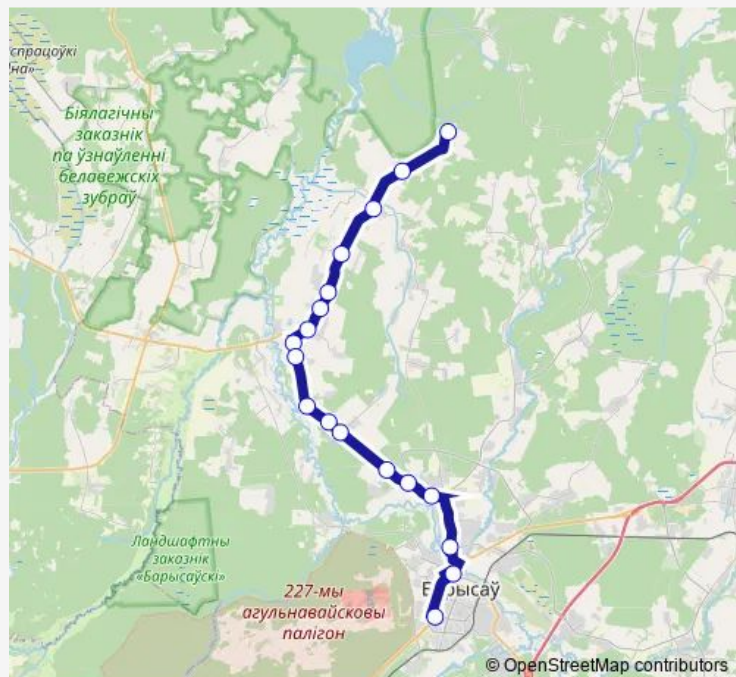

Елисеевское кладбище

Малое Стахово

Районная больница

Рынок (Старый город)

Памятник экипажу Павла Рака

Аўтавакзал Барысаў

### Route schedule

Крацевичи — Аўтавакзал Барысаў

Monday 08:25-15:45

Tuesday —

Wednesday 08:25-15:45

Thursday 08:25-15:45

Friday 08:25-15:45

Saturday 08:25-15:45

### Route info

Direction: Крацевичи

Stops: 18

Trip Duration: 1 hour 1 min

■ 258с (Борисов - Крацевичи)

BusMaps

## Direction

Аўтавакзал Барысаў — Крацевичи

18 stops

[Open route schedule](#)

Аўтавакзал Барысаў

Памятник экипажу Павла Рака

Рынок

Районная больница