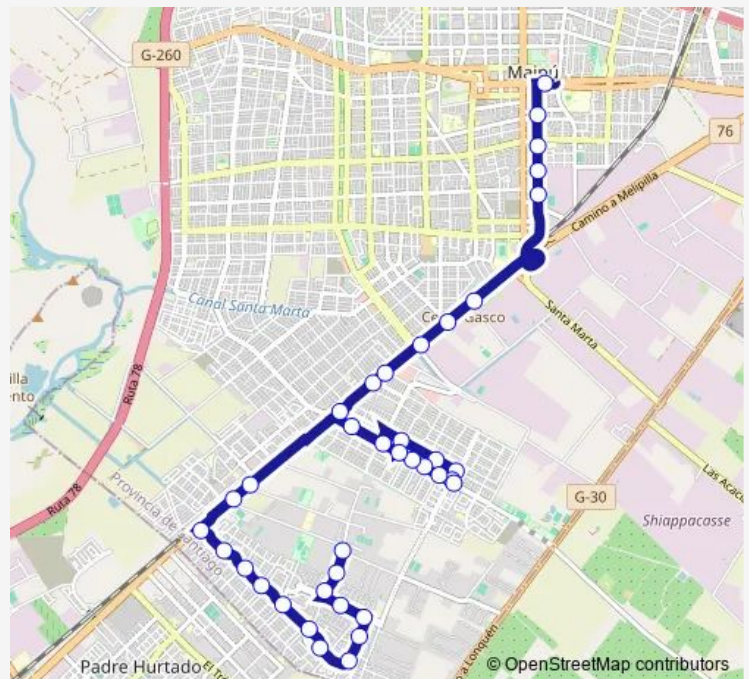

Pi268-Central Oriente / esq. Lago Bolsena

Pi269-Central Oriente / esq. Lago de Como

Pi270-Central Oriente / esq. Caletera Melipilla

Pi271-Camino a Melipilla / esq. Húsares de la Muerte

Pi272-Camino a Melipilla / esq. Húsares de la Muerte

Pi333-Egipto / esq. Marco Antonio

Pi334-Egipto / esq. El Labrador

Pi1517-Egipto / esq. Israel

Pi1511-Israel / esq. Avenida 4 Poniente

Pi1565-Avenida 4 Poniente / esq. Israel

Route schedule

Pi1939-Jorge Andrés Guerra / esq. Michimalongo — Pi657-Parada 6 / (M) Plaza de Maipú

Monday	00:00
Tuesday	00:00
Wednesday	00:00
Thursday	00:00
Friday	00:00
Saturday	00:00
Sunday	00:00

Route info

Direction: Pi1939-Jorge Andrés Guerra / esq. Michimalongo

Stops: 38

Trip Duration: 0 hour 28 min

I11n — Ciudad Satelite - (M) Plaza Maipu

Pi1546-Avenida 4 Poniente / esq. El Labrador

Pi324-Avenida 4 Poniente / esq. Constantinopla

Pi325-Avenida 4 Poniente / esq. El Líbano

Pi326-Avenida 4 Poniente / esq. Marco Antonio