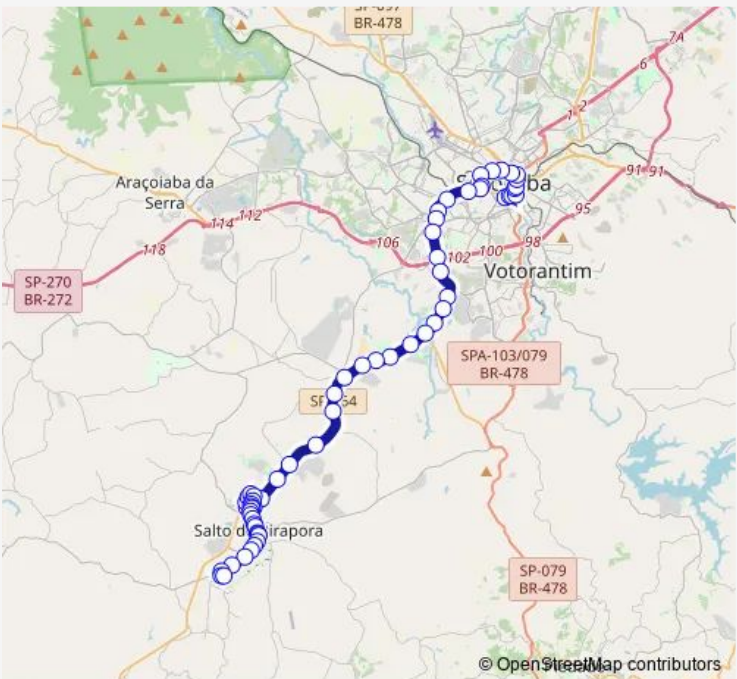

Bus 6319 Salto de Pirapora (Campo Largo) / Sorocaba (Centro)

[Go to website](#)

Direction
 Avenida Presidente Juscelino Kubitscheck de Oliveira, 601-613 — Rua Otávio Moreira Farrapo, 1-61
 63 stops
[Open route schedule](#)

- Avenida Presidente Juscelino Kubitscheck de Oliveira, 601-613
- Rua Doutor Nogueira Martins, 607
- Rua Capitão Manoel Januário, 130-150
- Rua Leopoldo Machado, 490-500
- Rua Coronel Cavalheiros, 390
- Avenida Dom Aguirre, 4296-4638
- Avenida Dom Aguirre, 4498-4582
- Av. Dr. Afonso Vergueiro, 36-42
- Avenida Doutor Afonso Vergueiro, 314-346
- Av. Dr. Afonso Vergueiro, 536-652
- Avenida Doutor Afonso Vergueiro, 676-712
- 1860, Edifício Torre Branca
- Av. Dr. Eugênio Salerno, 81
- Avenida General Carneiro, 58
- Av. Gen. Carneiro, 654
- Av. Gen. Carneiro, 1800
- Av. Gen. Carneiro, 2527
- Av. Dr. Armando Pannunzio, 314
- Avenida Doutor Armando Pannunzio, 952
- Avenida Doutor Armando Pannunzio, 2030

Route schedule
 Avenida Presidente Juscelino Kubitscheck de Oliveira, 601-613 — Rua Otávio Moreira Farrapo, 1-61

Monday	11:10-22:20
Tuesday	11:10-22:20
Wednesday	11:10-22:20
Thursday	11:10-22:20
Friday	11:10-22:20
Saturday	22:10
Sunday	—

Route info
 Direction: Avenida Presidente Juscelino Kubitscheck de Oliveira, 601-613
 Stops: 63
 Trip Duration: 1 hour 5 min

Rodovia João Leme dos Santos, 422-428

SP-264, 622-626

SP-264, 654-658

Rodovia João Leme dos Santos, 447