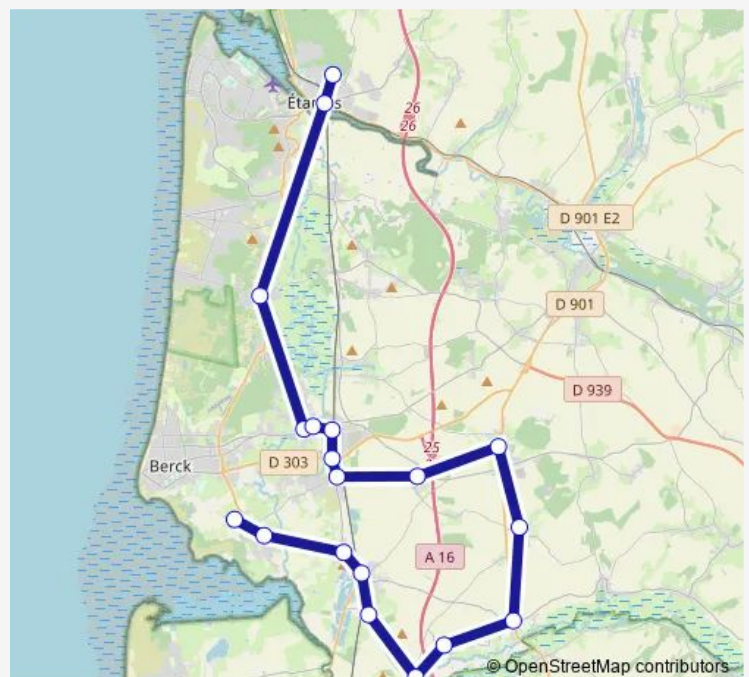

Conchil-LE-Temple - Passage à Niveau - F Abri

WABEN - Rue Mal Leclercq - Mairie

Groffliers - Place - Mairie - Parking

Route schedule

Etaples - Lycée Prof J Verne - Av des Oyats — Groffliers - Royon des Places - Abri

Monday 17:30

Tuesday 17:30

Wednesday —

Thursday 17:30

Friday 17:30

Saturday —

Sunday —

Route info

Direction: Etaples - Lycée Prof J Verne - Av des Oyats

Stops: 22

Trip Duration: 1 hour 9 min

6319 — Groffliers / Etaples

Direction

Groffliers - Royon des Places - Abri — Etaples - Lycée Prof J Verne - Av des Oyats

Wednesday 06:45

Thursday 06:45

Friday 06:45

Saturday —

Sunday —

Route info

Direction: Groffliers - Royon des Places - Abri

Stops: 19