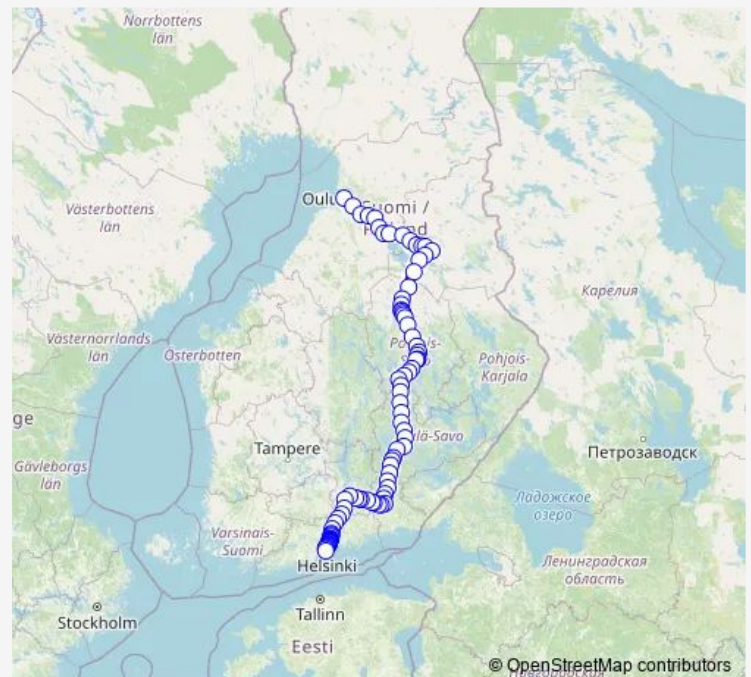

Route schedule

Oulu — Helsinki

Monday	10:03
Tuesday	10:03
Wednesday	10:03
Thursday	10:03
Friday	10:03
Saturday	10:03
Sunday	10:03

Route info

Direction: Oulu

Stops: 88

Trip Duration: 8 hour 37 min

■ IC 68 — Oulu - Helsinki

Iisalmen teollisuusraiteet

Peltosalmi

Ohenmäki

Taipale

Lapinlahti

Alapitkä

Siilinjärvi

Toivala