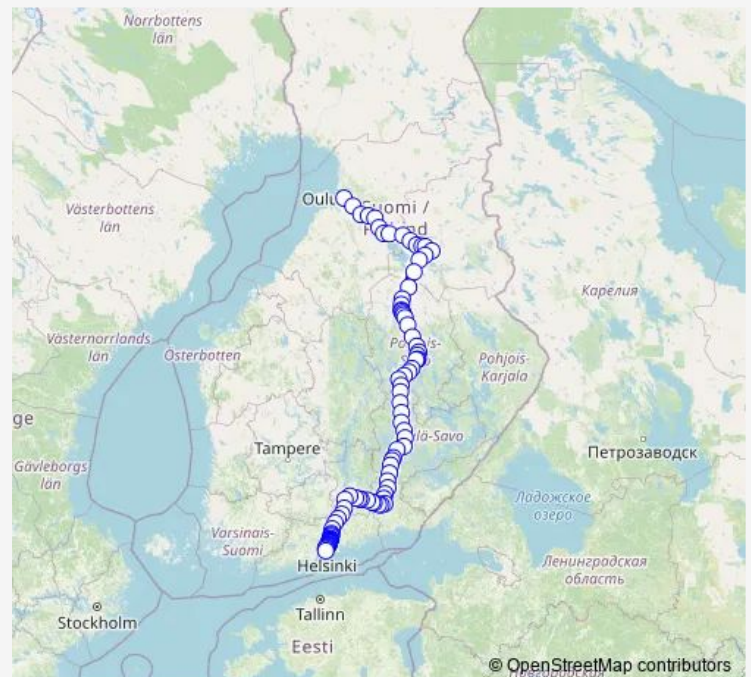

Thursday 10:03

Friday 10:03

Saturday 10:03

Sunday 10:03

Route info

Direction: Oulu

Stops: 88

Trip Duration: 8 hour 37 min

■ IC 68 — Oulu - Helsinki

Iisalmen teollisuusraiteet

Peltosalmi

Ohenmäki

Taipale

Lapinlahti

Alapitkä

Siilinjärvi