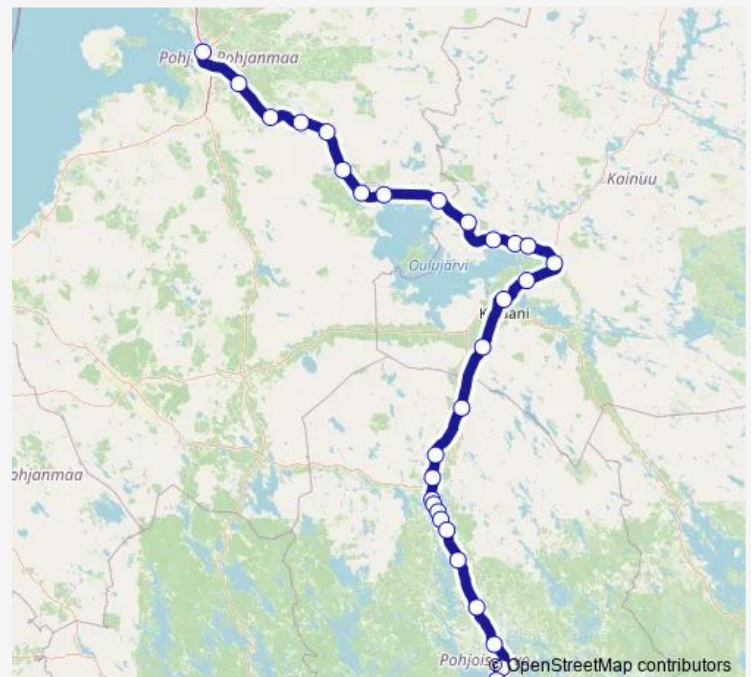

Thursday —

Friday —

Saturday —

Sunday —

Route info

Direction: Oulu

Stops: 32

Trip Duration: 4 hour 3 min

■ IC 68 — Oulu - Kuopio

Iisalmen teollisuusraiteet

Peltosalmi

Ohenmäki

Taipale

Lapinlahti

Alapitkä

Siilinjärvi