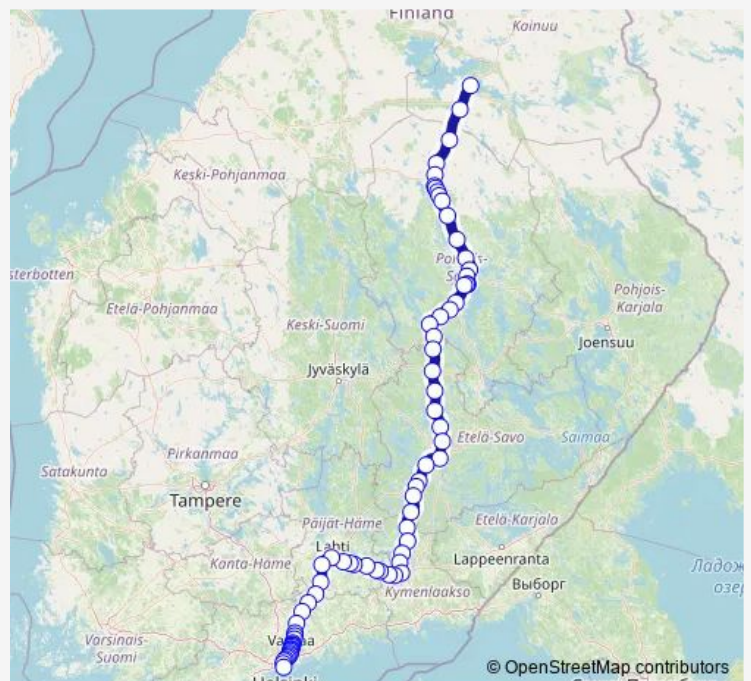

Long Distance Trains IC 68 Kajaani - Helsinki

[Go to website](#)

Direction

Kajaani — Helsinki

73 stops

[Open route schedule](#)

- Kajaani
- Murtomäki
- Sukeva
- Kauppilanmäki
- Soinlahti
- Iisalmi
- Iisalmen teollisuusraiteet
- Peltosalmi
- Ohenmäki
- Taipale
- Lapinlahti
- Alapitkä
- Siilinjärvi
- Toivala
- Sorsasalo
- Kuopio tavara
- Kuopio
- Kuopio Iloharju
- Kurkimäki
- Airaksela
- Salminen

Route schedule

Kajaani — Helsinki

Monday	—
Tuesday	—
Wednesday	12:11
Thursday	—
Friday	—
Saturday	—
Sunday	—

Route info

Direction: Kajaani

Stops: 73

Trip Duration: 6 hour 29 min

■ IC 68 — Kajaani - Helsinki

Suonenjoki

Markkala

Haapakoski

Pieksämäki

Loukolampi

Haukivuori

Kalvitsa

Hiirola

Uusikylä

Nastola

Villähde

Lahti

Hakosilta

Henna

Sipilä

Mäntsälä