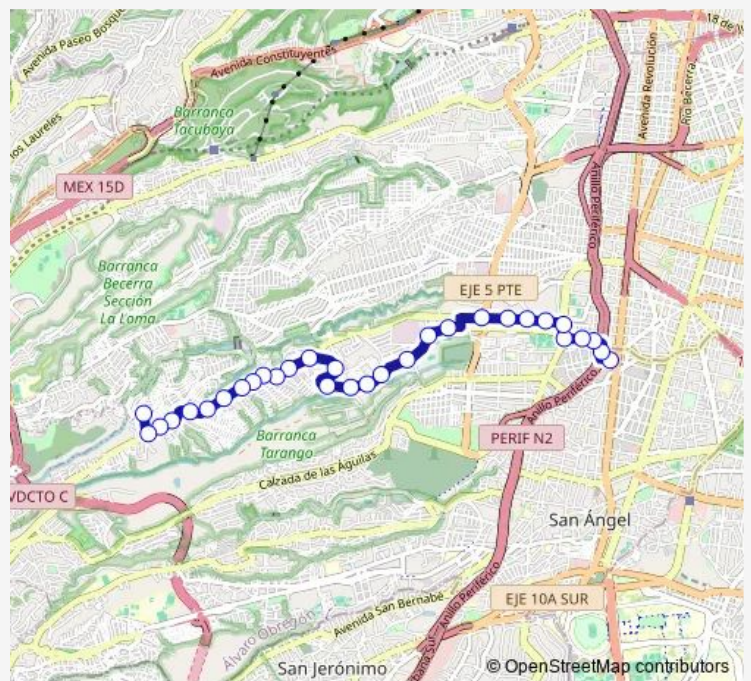

Calz. De los Leones

Av. Centenario

General Anaya

Azcapotzalco

Iztapalapa

Alta Tension

Cda. De 5 de Mayo

Lomas de Anahuac

G. Carmona

Route schedule

Base CETRAM Barranca del Muerto — Base Llano Redondo

Monday	00:00
Tuesday	00:00
Wednesday	00:00
Thursday	00:00
Friday	00:00
Saturday	00:00
Sunday	00:00

Route info

Direction: Base CETRAM Barranca del Muerto

Stops: 31

Trip Duration: 0 hour 28 min

Z2B — Metro Barranca del Muerto - Llano Redondo

Carlos A. Madrazo

Principal

Angel Reyes

Queretaro

Margarita

## Route info

Direction: Base Llano Redondo

Stops: 30

Trip Duration: 0 hour 28 min

Tacuba

Calz. De los Leones

Etna

Periferico