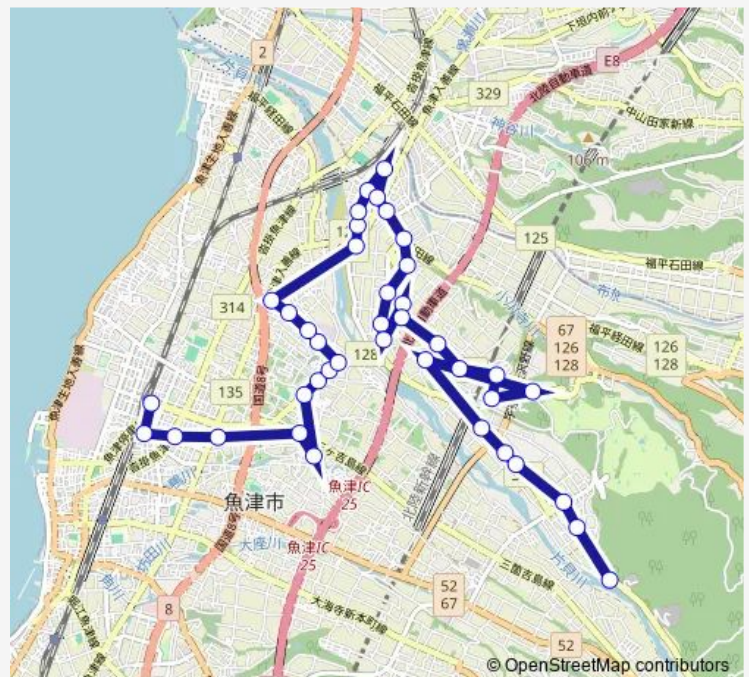

Bus 天神ルート (第8便4月 ~ 11月)

[Go to website](#)

Direction

魚津駅前 — 東山円筒分水槽前

40 stops

[Open route schedule](#)

- 魚津駅前
- サンプラザ前
- 上村木南 (谷川歯科医院前)
- アップルヒル前
- 新川高校前
- 労災病院前 (玄関口)
- 清流小学校口
- 吉島内科クリニック前
- 吉島新町口
- 立石
- 魚津神経サナトリウム前
- 江口東
- 江口研修センター前
- 原信前
- 川の瀬東
- 川の瀬団地 (市営団地前)
- 川の瀬公民館前
- 木下新西 (川の瀬接骨院前)
- 木下新団地
- 木下新公民館前
- 木下新東 (旧クボタ前)

Route schedule

魚津駅前 — 東山円筒分水槽前

Monday	14:00
Tuesday	14:00
Wednesday	14:00
Thursday	14:00
Friday	14:00
Saturday	14:00
Sunday	—

Route info

Direction: 魚津駅前

Stops: 40

Trip Duration: 0 hour 40 min

■ 天神ルート (第8便4月 ~ 11月)

青森商店前

金太郎温泉前

東尾崎公民館前

東尾崎 (関口英範宅前)

東尾崎口

下天神北 (平田宅前)

下天神

天神野新 (金さん銀さん前)

八幡社前

新川学びの森天神山交流館口

新川学びの森天神山交流館前

魚津歴史民俗博物館口 (11 ~ 3月運休)

天神野新西

青柳北

青柳公民館前

Tpsco前