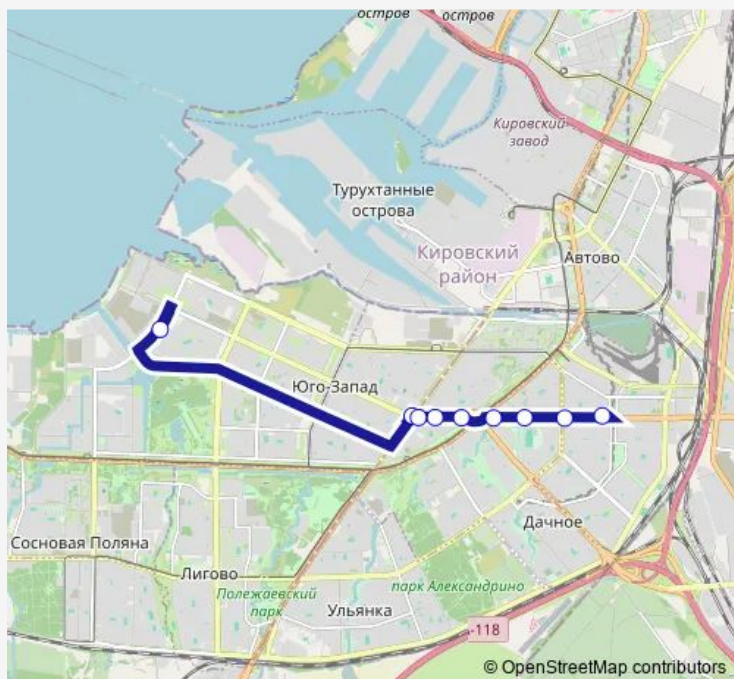

Bus K-242 ст.метро Ленинский проспект-ул. Доблести

[Go to website](#)

Direction

Ст.Метро Ленинский Пр. — ПР. Героев, 26

8 stops

[Open route schedule](#)

Ст.Метро Ленинский Пр.

УЛ. Зины Портновой

Соломахинский Проезд

Кронштадтская Площадь

ПР. Стачек

Морской Технический Университет

Кт

ПР. Героев, 26

Route schedule

Ст.Метро Ленинский Пр. — ПР. Героев, 26

Monday	07:00-00:44 ⁺¹
Tuesday	07:00-00:44 ⁺¹
Wednesday	07:00-00:44 ⁺¹
Thursday	07:00-00:44 ⁺¹
Friday	07:00-00:44 ⁺¹
Saturday	07:00-00:44 ⁺¹
Sunday	07:00-00:44 ⁺¹

Route info

Direction: Ст.Метро Ленинский Пр.

Stops: 8

Trip Duration: 0 hour 14 min

■ K-242 — ст.метро Ленинский проспект-ул. Доблести

Direction

ПР. Героев, 26 — Ст.Метро Ленинский Пр.

9 stops

[Open route schedule](#)

ПР. Героев, 26