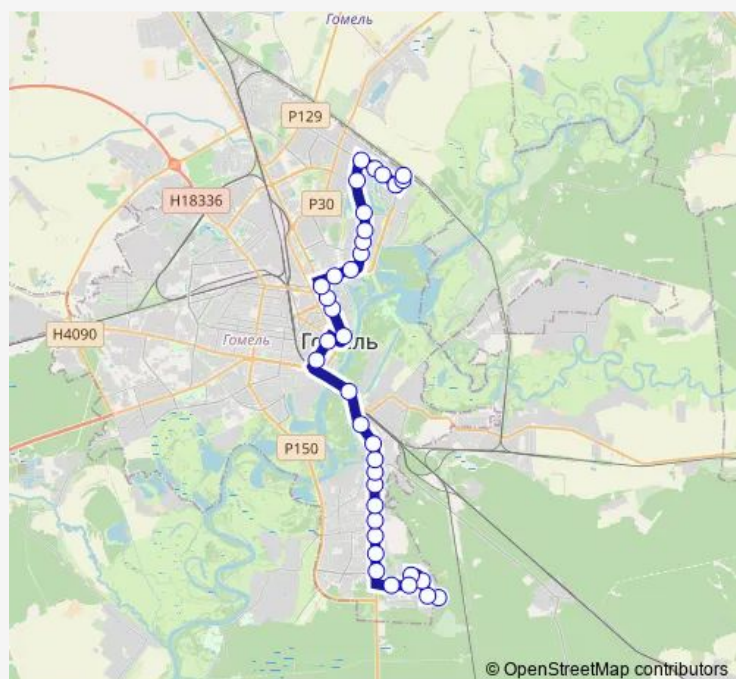

улица 9 Мая

Микрорайон № 35

улица Ленинградская

Вторая школа

улица Международная

Жирокомбинат

улица Луговая

Институт «Гомельпроект»

Предприятие «Станкогомель»

Площадь Ленина

Цирк

Route schedule

Микрорайон «Южный» — Микрорайон «Клёнковский»

Monday 06:48-23:03

Tuesday 06:48-23:03

Wednesday 06:48-23:03

Thursday 06:48-23:03

Friday 06:48-23:03

Saturday 07:37-17:32

Sunday 07:37-17:32

Route info

Direction: Микрорайон «Южный»

Stops: 36

Trip Duration: 1 hour 17 min

© OpenStreetMap contributors

18a

BusMaps

Фабрика «8 Марта»

Универмаг «Гомель»

улица Чехова

Микрорайон «Мельников Луг»

Универсам