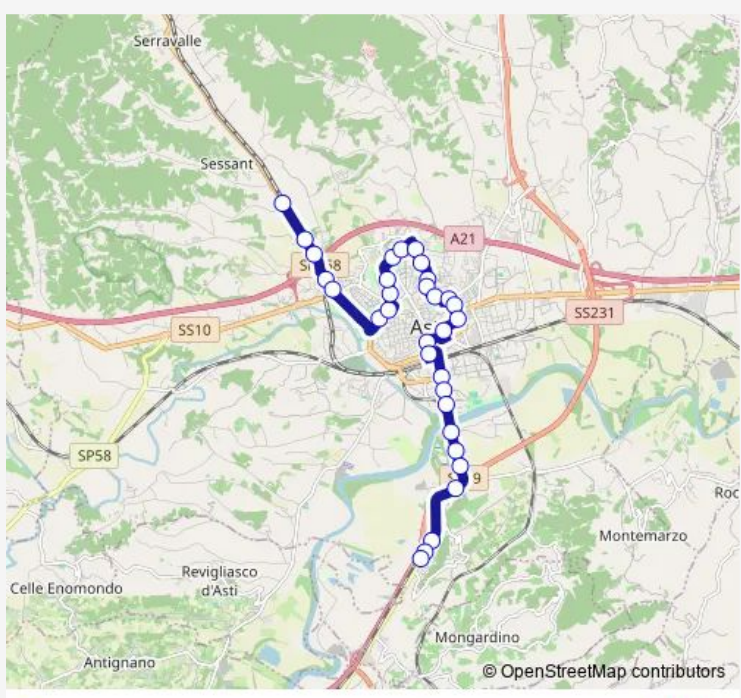

Bus 1/ VAL Bella Piazza Marconi SAN Marzanotto

[Go to website](#)

Direction
 ASTI - S.S. 458 - LOC. VALBELLA — ASTI - SAN MARZANOTTO - CAPOLINEA

32 stops

[Open route schedule](#)

- ASTI - S.S. 458 - LOC. VALBELLA
- ASTI - S.S. 458 - VIA BIELLA
- ASTI - S.S. 458 - NC 94
- ASTI - CORSO IVREA 73
- ASTI - CORSO IVREA -VIA FIAMMIFERAI
- ASTI - VIALE PARTIGIANI - VIA DUCA D'AOSTA
- ASTI - VIALE PARTIGIANI - LUGANO PARCO
- ASTI - VIA CONTE VERDE - VIA CACCIA
- ASTI - VIA CONTE VERDE - VIA MUSSO
- ASTI - VIA CONTE VERDE 133
- ASTI - VIA CONTE VERDE 188
- HOTEL SALERA
- ASTI - STRADA FORTINO - ARIOSTO
- ASTI - STRADA FORTINO - VIA D'ACQUISTO
- STRADA DA FORTINO
- ASTI - STRADA FORTINO - VIA PELLICO
- ASTI - CORSO VOLTA 16
- ASTI - VIA MONTE RAINERO 30
- ASTI - VIA CALOSSO - VIA RICCIARDI
- ASTI - VIA ROSSELLI
- ASTI - CORSO EINAUDI - MERCATO

Route schedule
 ASTI - S.S. 458 - LOC. VALBELLA — ASTI - SAN MARZANOTTO - CAPOLINEA

Monday	06:45-19:54
Tuesday	06:45-19:54
Wednesday	06:45-19:54
Thursday	06:45-19:54
Friday	06:45-19:54
Saturday	06:45-19:54
Sunday	—

Route info

Direction: ASTI - S.S. 458 - LOC. VALBELLA

Stops: 32

Trip Duration: 0 hour 42 min

1/ — VAL Bella Piazza Marconi SAN Marzanotto

ASTI - PIAZZALE ANTISTANTE F.S. - PIAZZA MARCONI

ASTI - CORSO SAVONA

ASTI - CORSO SAVONA - VIA CIRIO

ASTI - CORSO SAVONA - VIA PIO

ASTI - CORSO SAVONA - PONTE TANARO

ASTI - CORSO SAVONA 461- MURANEIRA

ASTI - CORSO SAVONA - BOANA

ASTI - STRADA PROVINCIALE - ROCCA SCHIAVINA

SAN MARZANOTTO - STAZIONE FERROVIARIA