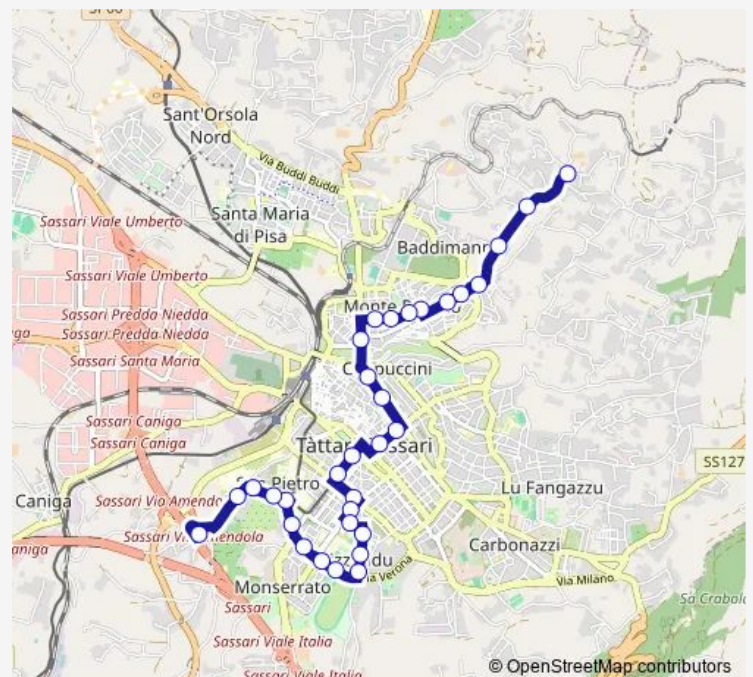

### Route schedule

Sv Cabu D'Ispiga, Capolinea — Piazzale Giovanni Falcone, Capolinea

Monday —

Tuesday —

Wednesday —

Thursday —

Friday —

Saturday —

### Route info

Direction: Sv Cabu D'Ispiga, Capolinea

Stops: 35

Trip Duration: 0 hour 40 min

Via Rizzeddu 21

Via Rizzeddu, Incrocio Via Venezia

Via Rockefeller, Inps

Via Rockefeller 54

Via Washington Fronte Chiesa

Piazza Vienna

Via Budapest 13

Via Budapest 3

Via Rockefeller 18

Via Delle Croci Fronte 3

Via Delle Croci, Piazza San Pietro

Via Delle Croci 12