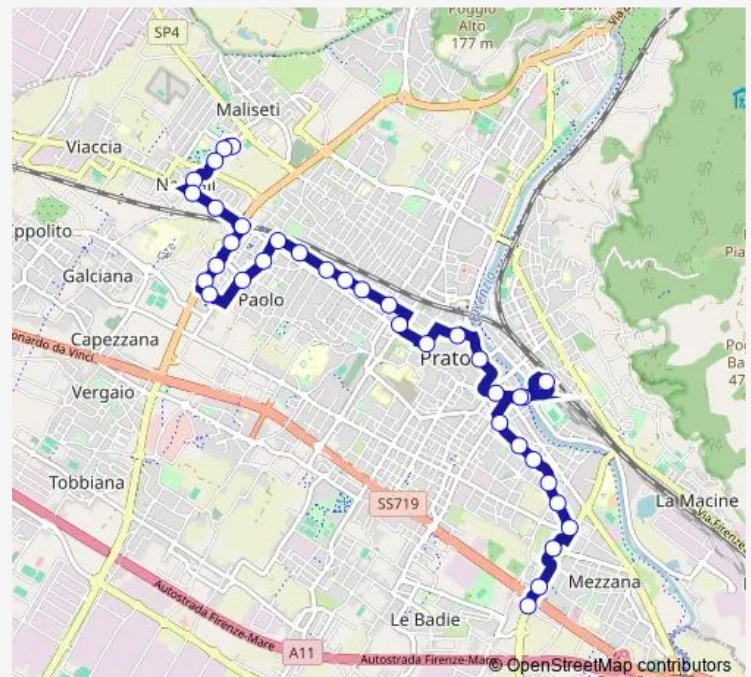

Direction

Berlinguer - Centro Pecci — Ospedale Ingresso

39 stops

[Open route schedule](#)

Berlinguer - Centro Pecci

Delle Fonti 6

Repubblica Le Fonti

Questura - Centro Pecci

Seminario 3

Route schedule

Berlinguer - Centro Pecci — Ospedale Ingresso

Monday 05:41-20:20

Tuesday 05:41-20:20

Wednesday 05:41-20:20

Thursday 05:41-20:20

Friday 05:41-20:20

Saturday 05:41-20:20

Sunday 06:00-20:20

Route info

Direction: Berlinguer - Centro Pecci

Stops: 39

Trip Duration: 0 hour 37 min

Filzi 1

Filzi 3

Stops: 35

Trip Duration: 0 hour 39 min

Europa 2

Ferrucci 1

Ferrucci 3

Ferrucci 5

Ferrucci 7

Ferrucci 9