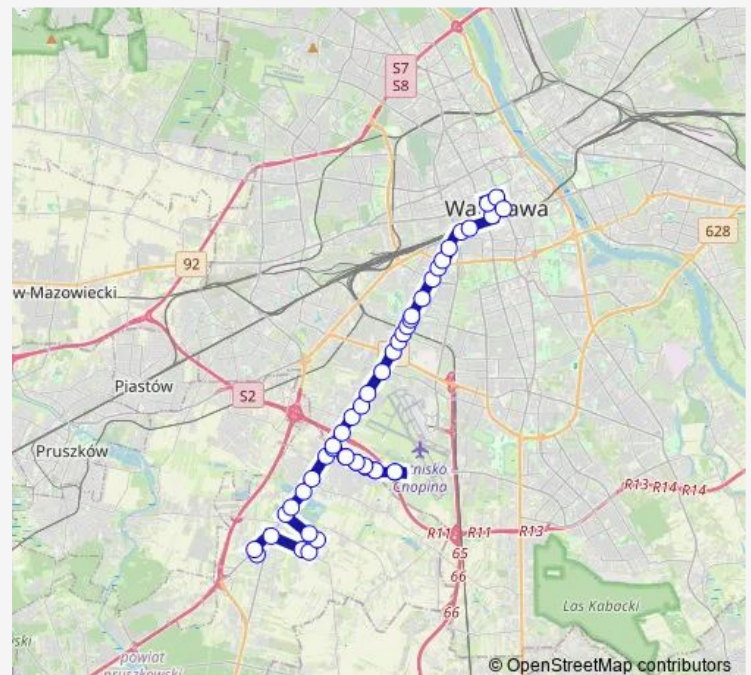

Pl. Zawiszy

Pl. Narutowicza

Och-Teatr

Bitwy Warszawskiej 1920 r.

Dickensa

Korotyńskiego

Grójecka

PKP Rakowiec

Saturday 23:43-01:43⁺¹

Sunday 23:43-01:43⁺¹

Route info

Direction: Centrum

Stops: 45

Trip Duration: 0 hour 50 min

Hynka

Krakowiaków

Instytut Lotnictwa

P+R Al. Krakowska

Szyszkowa

Stoicka

Na Skraju

Olszowa

Rybna

Okrężna

Przelotowa

Ogrody Działkowe Na Skraju

Ogrody Działkowe Na Skraju

Przelotowa

Okrężna

Rybna

Olszowa

Raszyn Młyn