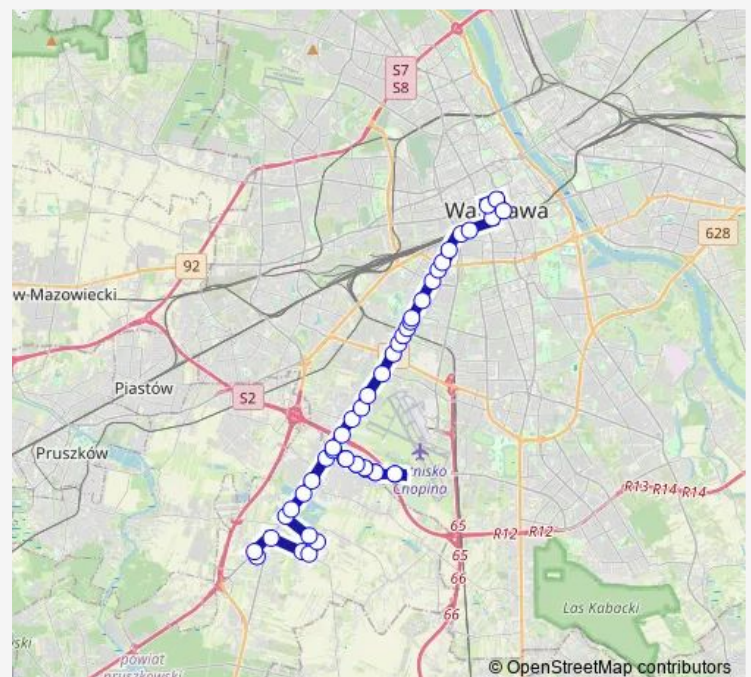

### Route schedule

Janki Pl. Szwedzki 01 — Centrum 03

Monday	03:46-02:46 <sup>+1</sup>
Tuesday	03:46-02:46 <sup>+1</sup>
Wednesday	03:46-02:46 <sup>+1</sup>
Thursday	03:46-02:46 <sup>+1</sup>
Friday	03:46-02:46 <sup>+1</sup>
Saturday	03:46-02:46 <sup>+1</sup>
Sunday	03:46-02:46 <sup>+1</sup>

### Route info

Direction: Janki Pl. Szwedzki 01

Stops: 46

Trip Duration: 0 hour 50 min

Rybna 01

Olszowa 01

Na Skraju 01

Stoicka 01

Szyszkowa 01

P+R Al. Krakowska 17

Instytut Lotnictwa 01

Krakowiaków 01

Hynka 01

Włochy-Ratusz 01

1 Sierpnia 01

PKP Rakowiec 01

## Route info

Direction: Centrum 03

Stops: 45

Trip Duration: 0 hour 49 min

Szyszkowa 02

Stoicka 02

Na Skraju 04

Olszowa 02