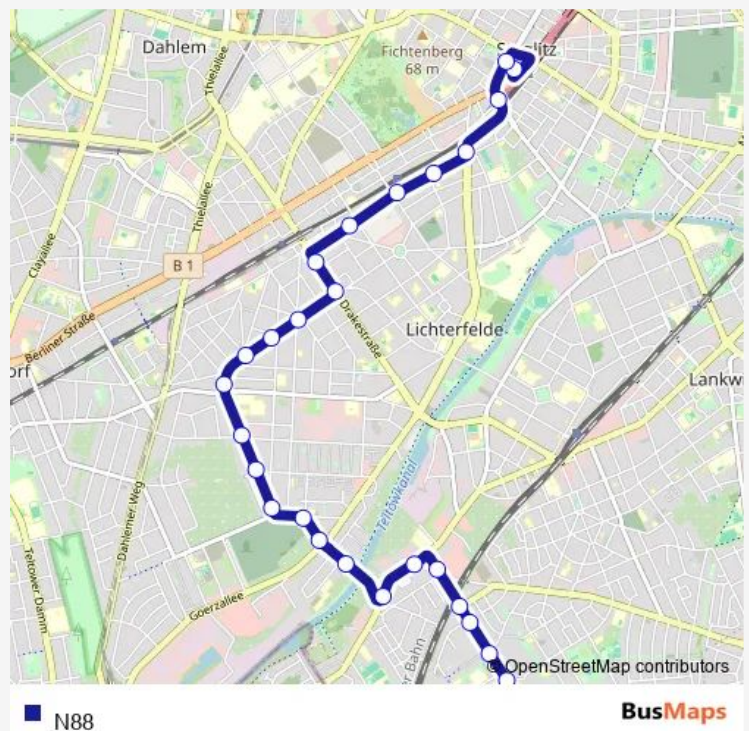

Prettau Pfad (Berlin)

Wismarer Str. (Berlin)

Ostpreußendamm/Osdorfer Str. (Berlin)

### Route schedule

S+U Rathaus Steglitz (Berlin) [Busbahnhof] — S Lichterfelde Süd [Bus Réaumurstr.] (Berlin)

Monday	03:04-02:34 <sup>+1</sup>
Tuesday	03:04-02:34 <sup>+1</sup>
Wednesday	03:04-02:34 <sup>+1</sup>
Thursday	03:04-02:34 <sup>+1</sup>
Friday	03:04-02:34 <sup>+1</sup>
Saturday	03:04-02:34 <sup>+1</sup>
Sunday	03:04-02:34 <sup>+1</sup>

### Route info

Direction: S+U Rathaus Steglitz (Berlin) [Busbahnhof]

Stops: 28

Trip Duration: 0 hour 26 min

Schwatlostr. (Berlin)

S Osdorfer Str. (Berlin)

Celsiusstr. Nord (Berlin)

Woltmannweg (Berlin)

Mercatorweg (Berlin)

Celsiusstr. Süd (Berlin)

S Lichterfelde Süd [Bus Réaumurstr.] (Berlin)