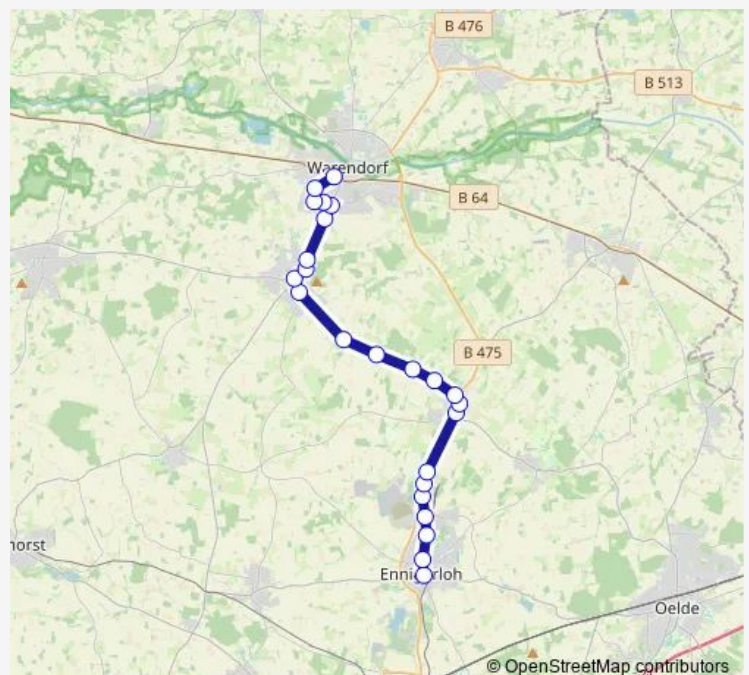

Ennigerloh, Haltenberg

Ennigerloh, Nord

Ennigerloh, Friedenseiche

Route schedule

Warendorf, Bahnhof Bstg 1b — Ennigerloh, Markt Bstg B

Monday 05:47-19:02

Tuesday —

Wednesday —

Thursday —

Friday 05:47-19:02

Saturday —

Sunday —

Route info

Direction: Warendorf, Bahnhof Bstg 1b

Stops: 22

Trip Duration: 0 hour 30 min

■ R63 — (R62 Beckum -) Ennigerloh - Freckenhorst - Warendorf

BusMaps

Direction

Warendorf, Bahnhof Bstg 1b — Ennigerloh, Markt Bstg B

24 stops

[Open route schedule](#)

Warendorf, Bahnhof Bstg 1b

Warendorf, Schulzentrum