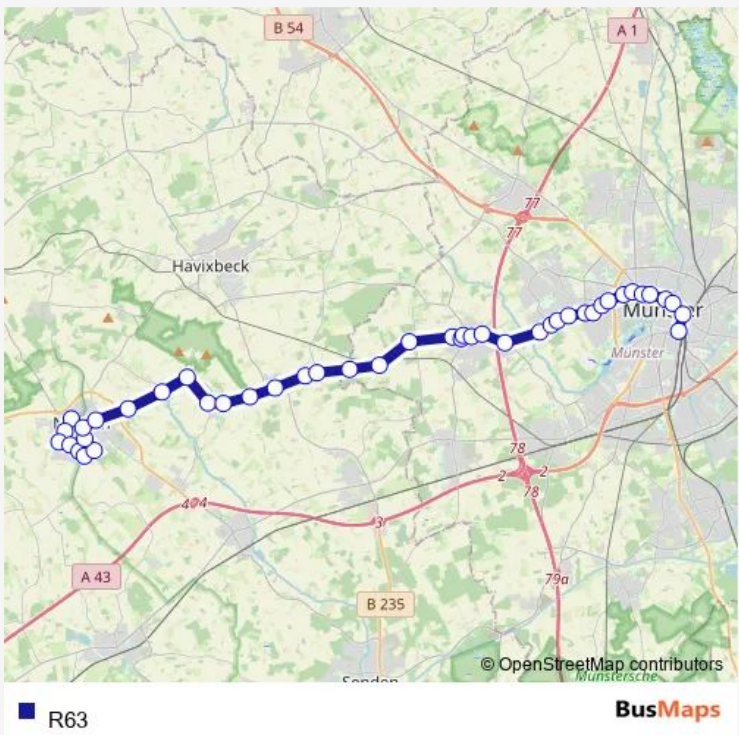

Bus R63 Rhodeplatz - Roxel Mitte - Hauptbahnhof

[Go to website](#)

Direction
 Nottuln, Rhodeplatz Bstg A — Münster (Westf) Hauptbahnhof Bstg C3
 44 stops
[Open route schedule](#)

- Nottuln, Rhodeplatz Bstg A
- Nottuln, Haus Markus
- Nottuln, Cilly-Aussem-Weg
- Nottuln, Alter Kirchweg
- Nottuln, Carl-Diem-Ring
- Nottuln, Lerchenhain
- Nottuln, Süd
- Nottuln, Steinstr.
- Nottuln, Historischer Ortskern
- Nottuln, Auf der Heide
- Nottuln, Jäger
- Stevern, Abzw. Stevern
- Stevern, Leopoldshöhe
- Schadetten, Schule
- Schadetten, Roxeler Str.
- Tilbeck, Tilbecker Berg
- Tilbeck, Stift
- Tilbeck, Brock
- Tilbeck, Abzw. Bahnhof
- Münster Brock 260
- Münster Weisses Kreuz

Route schedule
 Nottuln, Rhodeplatz Bstg A — Münster (Westf) Hauptbahnhof Bstg C3

| | |
|-----------|-------------|
| Monday | 05:05-22:01 |
| Tuesday | 05:05-22:01 |
| Wednesday | 05:05-22:01 |
| Thursday | 05:05-22:01 |
| Friday | 05:05-22:01 |
| Saturday | 06:50-21:00 |
| Sunday | 09:50-21:50 |

Route info
 Direction: Nottuln, Rhodeplatz Bstg A
 Stops: 44
 Trip Duration: 0 hour 54 min

Münster Brookweg

Münster Roxel Hallenbad Bstg A

Münster Pantaleonstraße

Münster Roxel Alte Dorfstraße

Münster Roxel Mitte