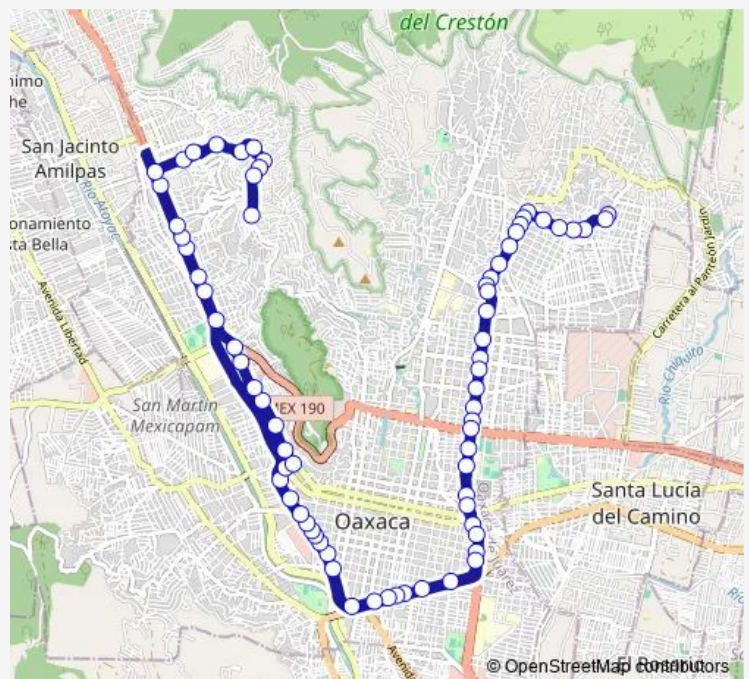

Wednesday 06:00-20:00

Thursday 06:00-20:00

Friday 06:00-20:00

Saturday 06:00-20:00

Sunday 06:00-20:00

Route info

Direction: Carr. A San Luis Beltran - Tututepec

Stops: 72

Trip Duration: 1 hour 48 min

H. Colegio Militar - Manzanos

H. Colegio Militar - Carr. Inter 190

Bldv Vasconcelos - Prepa2

Vasconcelos - Clinica Issste

Bldv. Eduardo Vasconcelos - Del Refugio

Bldv. Eduardo Vasconcelos - Del panteon

73 stops

[Open route schedule](#)

Jose Murat - Relicario

Jose Murat - Agua Azul

Jose Murat - Monte Olivo

Jose Murat - Mercurio

Jose Murat - Saturno

Solidaridad - Monte Obre

Tuesday 06:00-20:00

Wednesday 06:00-20:00

Thursday 06:00-20:00

Friday 06:00-20:00

Saturday 06:00-20:00

Sunday 06:00-20:00

Route info

Direction: Jose Murat - Relicario