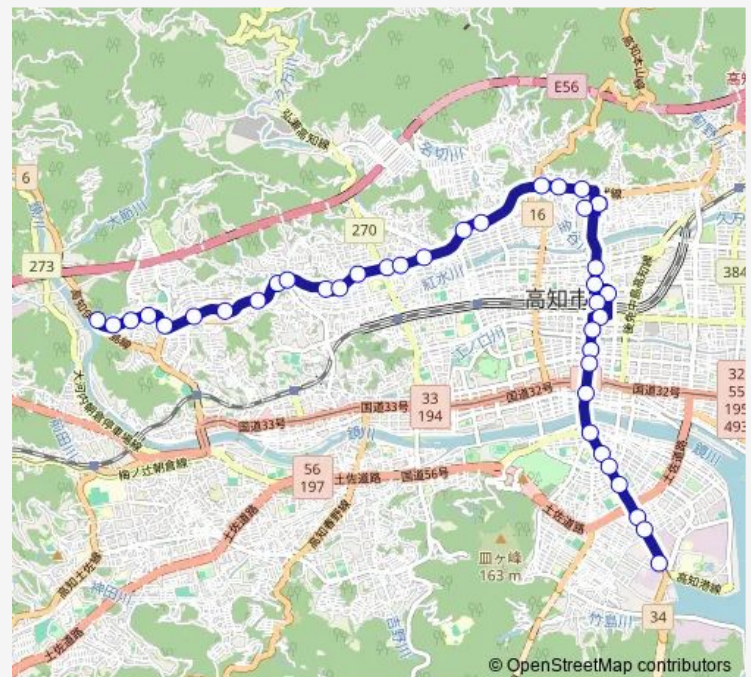

Direction

鳥越 — 棧橋通五丁目

39 stops

[Open route schedule](#)

- 鳥越
- 福井分岐
- 口細山団地入口
- 旭グリーンヒルズ入口
- 塚の原分岐西
- 横内
- 旭ヶ丘団地
- 越知神
- 奥福井西
- 奥福井
- 福寿園前
- 北福井
- つつじヶ丘
- 宗安寺分岐
- 南久万
- 中久万
- 東久万
- 東久万第二
- 中秦泉寺第二
- 前里
- 前里通

Route schedule

鳥越 — 棧橋通五丁目

Monday	09:40-13:57
Tuesday	09:40-13:57
Wednesday	09:40-13:57
Thursday	09:40-13:57
Friday	09:40-13:57
Saturday	09:30-12:45
Sunday	09:30-12:45

Route info

Direction: 鳥越

Stops: 39

Trip Duration: 0 hour 46 min

高知日赤

イオンモール高知

塩田町

新本町

栄田町

高知駅バスターミナル

高知駅前

高知橋

Route info

Direction: 棧橋通五丁目

Stops: 39

Trip Duration: 0 hour 49 min

つつじヶ丘

北福井

福寿園前

奥福井