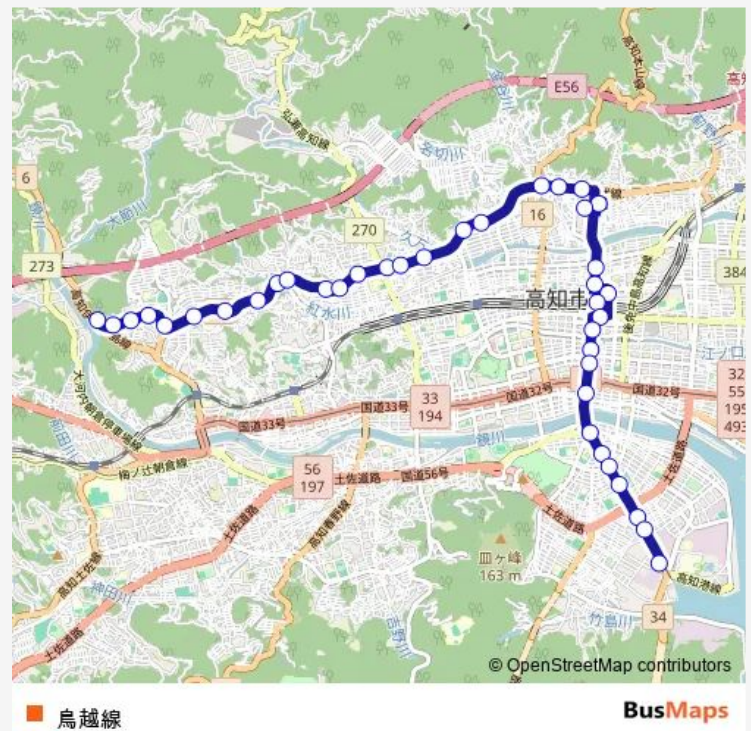

Direction

鳥越 — 棧橋通五丁目

39 stops

[Open route schedule](#)

- 鳥越
- 福井分岐
- 口細山団地入口
- 旭グリーンヒルズ入口
- 塚の原分岐西
- 横内
- 旭ヶ丘団地
- 越知神
- 奥福井西
- 奥福井
- 福寿園前
- 北福井
- つつじヶ丘
- 宗安寺分岐
- 南久万
- 中久万
- 東久万
- 東久万第二
- 中秦泉寺第二
- 前里
- 前里通

Route schedule

鳥越 — 棧橋通五丁目

Monday	09:40-13:57
Tuesday	09:40-13:57
Wednesday	09:40-13:57
Thursday	09:40-13:57
Friday	09:40-13:57
Saturday	09:30-12:45
Sunday	09:30-12:45

Route info

Direction: 鳥越

Stops: 39

Trip Duration: 0 hour 46 min

高知日赤

イオンモール高知

塩田町

新本町

栄田町

高知駅バスターミナル

高知駅前

高知橋