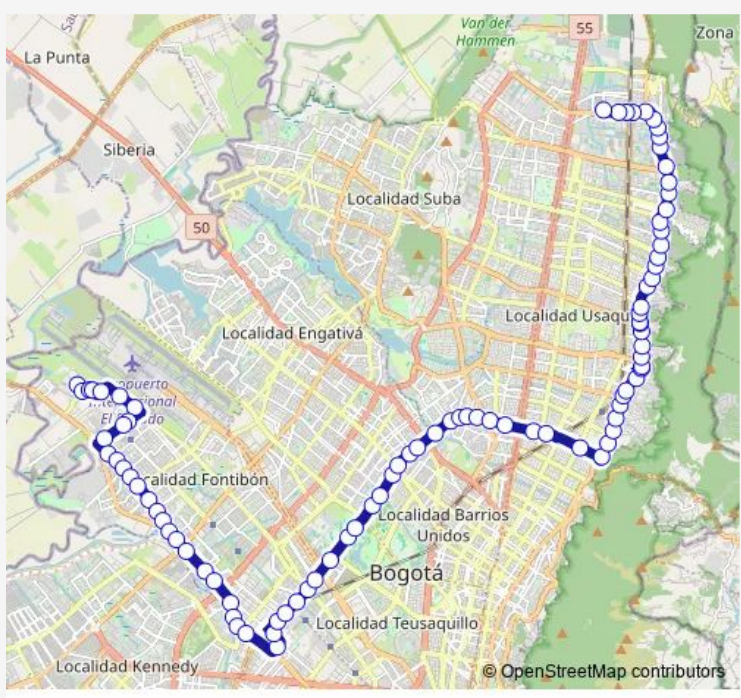

Bus B916 Balmoral Norte Reversible

[Go to website](#)

Direction
 KR 130 - CL 22A Br. Las Brisas Fontibon — KR 16 - CL 183
 8 stops
[Open route schedule](#)

- KR 130 - CL 22A Br. Las Brisas Fontibon
- CL 17 - KR 96h
- AV. Centenario - KR 68B
- AK 68 - CL 53
- AC 100 - KR 62
- AK 7 - CL 110
- AK 7 - CL 152
- KR 16 - CL 183

Route schedule
 KR 130 - CL 22A Br. Las Brisas Fontibon — KR 16 - CL 183

Monday	05:52-20:53
Tuesday	05:52-20:53
Wednesday	05:52-20:53
Thursday	05:52-20:53
Friday	05:52-20:53
Saturday	05:52-20:53
Sunday	—

Route info
 Direction: KR 130 - CL 22A Br. Las Brisas Fontibon
 Stops: 8
 Trip Duration: 1 hour 23 min

Direction

KR 130 - CL 22A Br. Las Brisas Fontibon — KR 16 - CL 183

88 stops

[Open route schedule](#)

KR 130 - CL 22A Br. Las Brisas Fontibon