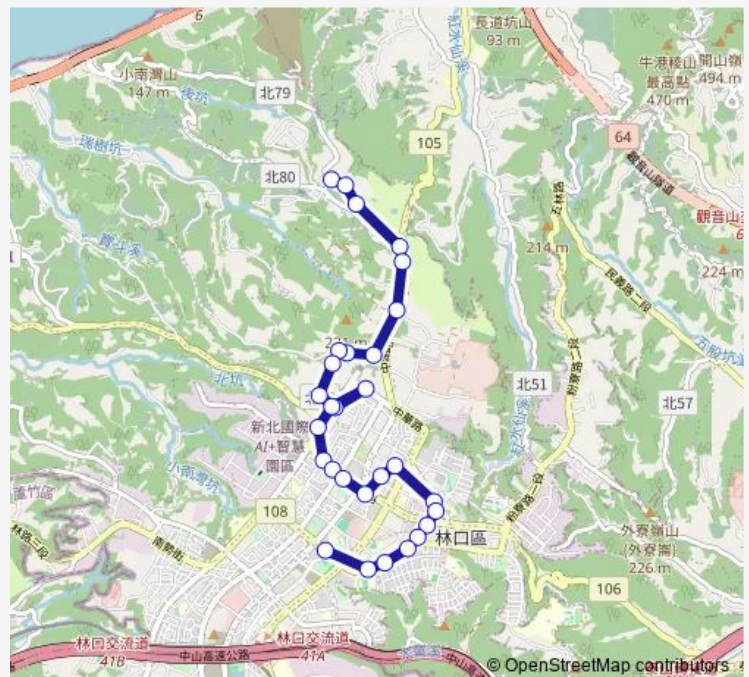

### Route schedule

太平社區 — 台北新都

Monday 06:20-17:00

Tuesday 06:20-17:00

Wednesday 06:20-17:00

Thursday 06:20-17:00

Friday 06:20-17:00

Saturday 06:20-17:00

Sunday 06:20-17:00

### Route info

Direction: 太平社區

Stops: 29

Trip Duration: 9 hour 0 min

F250 — 太平社區-台北新都

台北新境社區

歐風大街

國際新星社區