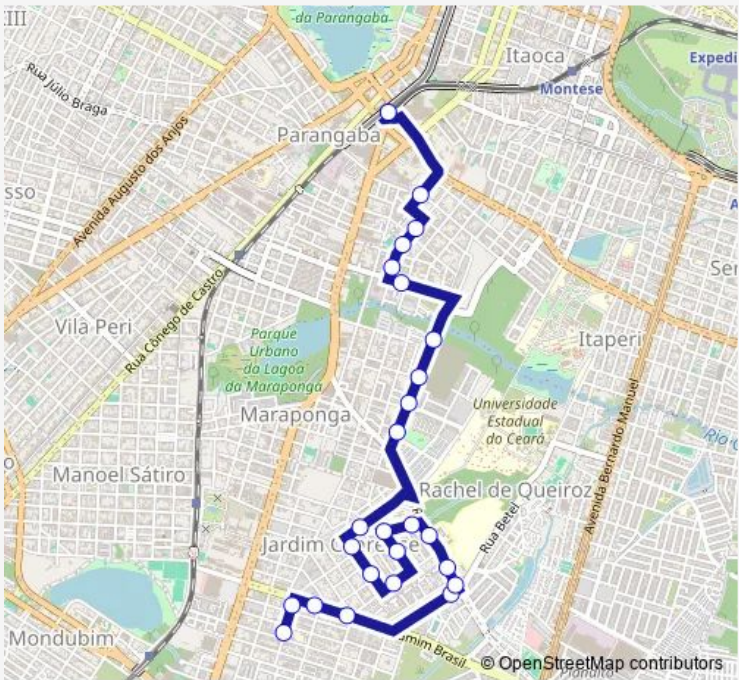

Bus 313-Parangaba/Alto da Paz Parangaba/Alto da Paz

[Go to website](#)

**Direction**  
 RUA Gastao Justa, 220 — Praça Terminal Parangaba, Sn  
 25 stops  
[Open route schedule](#)

- RUA Gastao Justa, 220
- RUA Gastao Justa, 41
- Avenida Benjamim Brasil, 554
- Avenida Benjamim Brasil, 714 A
- RUA Antonio Divino, 101
- RUA Holanda, 1670
- Avenida Holanda, 1574
- RUA Holanda, 1000
- RUA 10 Campo DOS Ingleses, 81
- RUA 10 Campo DOS Ingleses, 270
- RUA 5 Campo DOS Ingleses, 156
- RUA CEL Jaime Rolemberg, 334
- RUA 1 Campo DOS Ingleses, 211
- RUA 1 Campo DOS Ingleses, 71
- RUA Vidal DE Negreiros, 437
- RUA Carlos Juacaba, 1522
- RUA Carlos Juacaba, 1064
- RUA Carlos Juacaba, 64
- RUA Carlos Juacaba, 657
- RUA Primeiro DE Janeiro, 372
- RUA Fagundes Varela, 685

Route schedule  
 RUA Gastao Justa, 220 — Praça Terminal Parangaba, Sn

Monday	04:30-23:08
Tuesday	04:30-23:08
Wednesday	04:30-23:08
Thursday	04:30-23:08
Friday	04:30-23:08
Saturday	04:30-23:05
Sunday	04:30-23:15

Route info  
 Direction: RUA Gastao Justa, 220  
 Stops: 25  
 Trip Duration: 0 hour 33 min

313-Parangaba/Alto da Paz — Parangaba/Alto da Paz **BusMaps**

RUA Fagundes Varela, 551

RUA Fagundes Varela, 455

## Route info

Direction: Praça Terminal Parangaba, Sn

Stops: 29

Trip Duration: 0 hour 25 min

RUA Antonio Divino, 108

RUA Antonio Divino, 285

RUA 26 Batalhao, 128

RUA Gastao Justa, 220