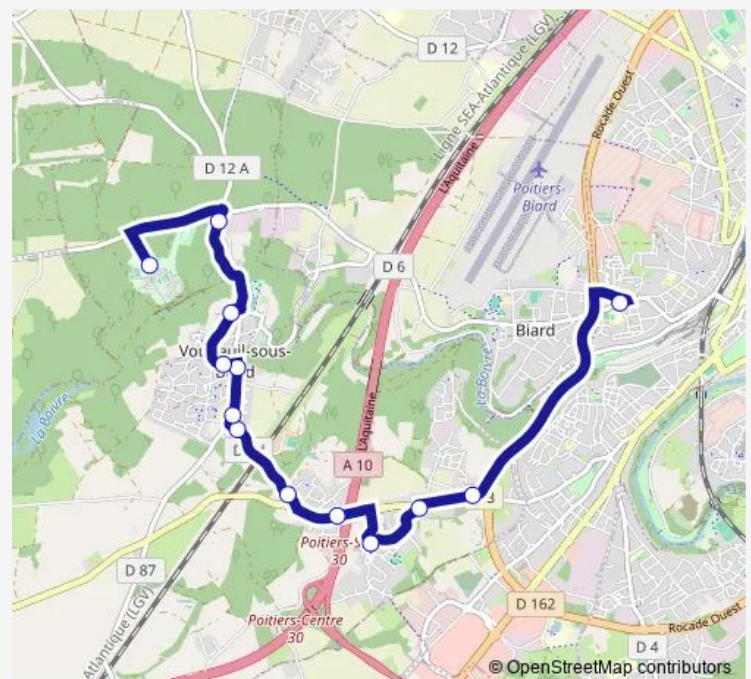

La Gannerie

La Grand Vallée

La Gouraudière

Val de Boivre

Vouneuil Mairie

Les Roitelets

Vouneuil Boivre

Le Lavoir

### Route schedule

Collège Rabelais — Vouneuil-Creps

Monday	17:10
Tuesday	17:15
Wednesday	13:20
Thursday	17:15
Friday	17:15
Saturday	—
Sunday	—

### Route info

Direction: Collège Rabelais

Stops: 13

Trip Duration: 0 hour 23 min

S43 — Scolaire S43

BusMaps

## Direction

Vouneuil-Creps — Collège Rabelais

13 stops

[Open route schedule](#)

Vouneuil-Creps

Le Lavoir

Vouneuil Boivre

Les Roitelets