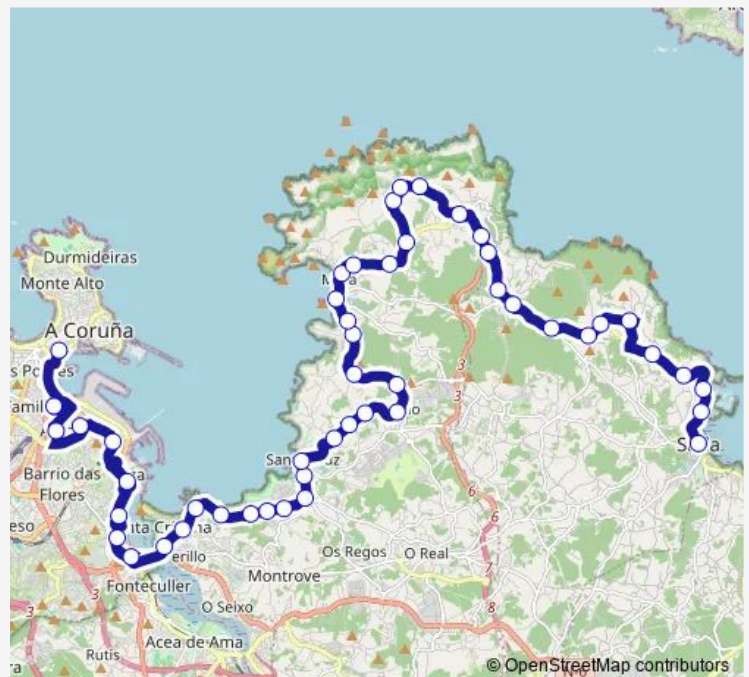

Thursday —

Friday 06:20-22:00

Saturday 14:00-22:00

Sunday 09:30-22:00

Route info

Direction: Entrexardíns

Stops: 49

Trip Duration: 1 hour 0 min

XG881058 — Entrexardíns-Carnoedo-Concello de Sada **BusMaps**

Igrexa

Arillo

Lourido

Breixo

Canide

Cabreira

Mera Playa

Couto Lorbé

A Valexa

Veigue 2

Veigue 1

Indicador

Taibo 2

Carnoedo Agra

Carnoedo Casa Ramos