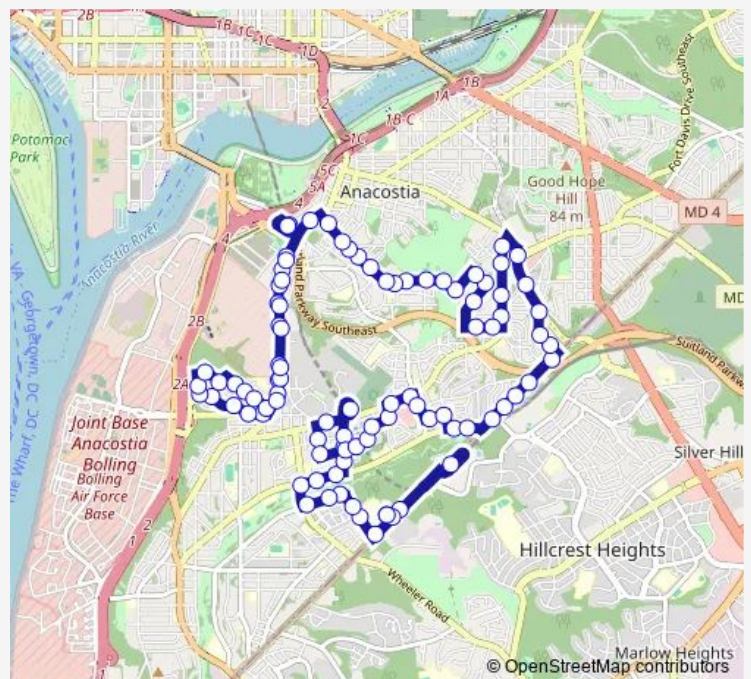

Direction

Naylor Rd Se+Alabama Av Se — Howard Rd Se+Anacostia

22 stops

[Open route schedule](#)

- Naylor Rd Se+Alabama Av Se
- Alabama Av Se+25 St Se
- Alabama Av Se+Ainger Pl Se
- Alabama Av Se+Hartford St Se
- Irving St Se+24 Pl Se
- Irving St Se+23 St Se
- Langston Pl Se+Raynolds Pl Se
- Ainger Pl Se+Langston Pl Se
- Ainger Pl Se+Bruce Pl Se
- Bruce Pl Se+Erie St Se
- Fort Pl Se+#1901
- Erie St Se+18 St Se
- Morris Rd Se+17 St Se
- Morris Rd Se+16 St Se
- Morris Rd Se+Elvans Rd Se
- Morris Rd Se+Hunter Pl Se
- Morris Rd Se+Bryan Pl Se
- Morris Rd Se+Bangor St Se
- Morris Rd Se+High St Se
- Morris Rd Se+Mt View Pl Se
- ML King Jr Av Se+Talbert St Se

Route schedule

Naylor Rd Se+Alabama Av Se — Howard Rd Se+Anacostia

Monday	24:26-02:00 ⁺¹
Tuesday	24:30-02:00 ⁺¹
Wednesday	24:30-02:00 ⁺¹
Thursday	24:26-02:00 ⁺¹
Friday	24:30-02:00 ⁺¹
Saturday	24:26-01:56 ⁺¹
Sunday	24:29-01:59 ⁺¹

Route info

Direction: Naylor Rd Se+Alabama Av Se

Stops: 22

Trip Duration: 0 hour 12 min

W2 — United Medical CTR-Anacostia Ln

Direction

Malcolm X Av Se+Oakwood St Se — United Medical Ctr+Emergency Entr

83 stops

[Open route schedule](#)

Malcolm X Av Se+Oakwood St Se

Orange St Se+Oakwood St Se

Orange St Se+4 St Se

Orange St Se+2 St Se

2 St Se+Oakwood St Se

Newcomb St Se+Newcomb St Se

Newcomb St Se+4 St Se