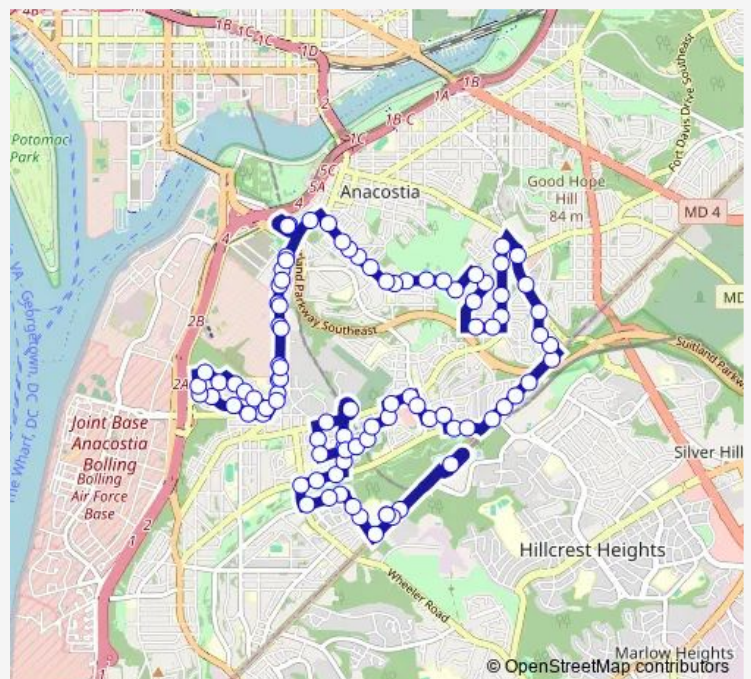

Direction

Naylor Rd Se+Alabama Av Se — Howard Rd Se+Anacostia

22 stops

[Open route schedule](#)

- Naylor Rd Se+Alabama Av Se
- Alabama Av Se+25 St Se
- Alabama Av Se+Ainger Pl Se
- Alabama Av Se+Hartford St Se
- Irving St Se+24 Pl Se
- Irving St Se+23 St Se
- Langston Pl Se+Raynolds Pl Se
- Ainger Pl Se+Langston Pl Se
- Ainger Pl SE+Bruce Pl SE
- Bruce Pl Se+Erie St Se
- Fort Pl Se+#1901
- Erie St Se+18 St Se
- Morris Rd Se+17 St Se
- Morris Rd Se+16 St Se
- Morris Rd Se+Elvans Rd Se
- Morris Rd Se+Hunter Pl Se
- Morris Rd Se+Bryan Pl Se
- Morris Rd SE+Bangor St SE
- Morris Rd SE+High St SE
- Morris Rd Se+Mt View Pl Se
- ML King Jr Av SE+Talbert St SE

Route schedule

Naylor Rd Se+Alabama Av Se — Howard Rd Se+Anacostia

Monday	24:26-02:00 ⁺¹
Tuesday	24:30-02:00 ⁺¹
Wednesday	24:30-02:00 ⁺¹
Thursday	24:26-02:00 ⁺¹
Friday	24:30-02:00 ⁺¹
Saturday	24:26-01:56 ⁺¹
Sunday	24:29-01:59 ⁺¹

Route info

Direction: Naylor Rd Se+Alabama Av Se

Stops: 22

Trip Duration: 0 hour 12 min

W2 — United Medical CTR-Anacostia Ln

Direction

Malcolm X Av Se+Oakwood St Se — United Medical Ctr+Emergency Entr

83 stops

[Open route schedule](#)

Malcolm X Av Se+Oakwood St Se

Orange St Se+Oakwood St Se

Orange St Se+4 St Se

Orange St Se+2 St Se

2 St Se+Oakwood St Se

Newcomb St Se+Newcomb St Se

Newcomb St Se+4 St Se