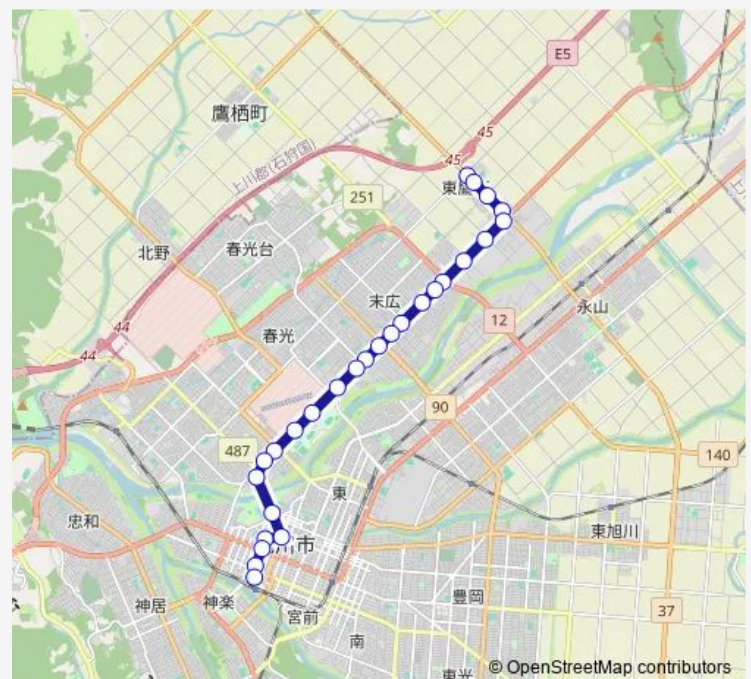

### Route schedule

旭川駅前 — 3線13号

Monday 09:40-17:40

Tuesday 09:40-17:40

Wednesday 09:40-17:40

Thursday 09:40-17:40

Friday 09:40-17:40

Saturday 09:40-17:40

### Route info

Direction: 旭川駅前

Stops: 27

Trip Duration: 0 hour 38 min

11-東鷹栖支所線

たいせつ農協前

1線13号

農協営農センター