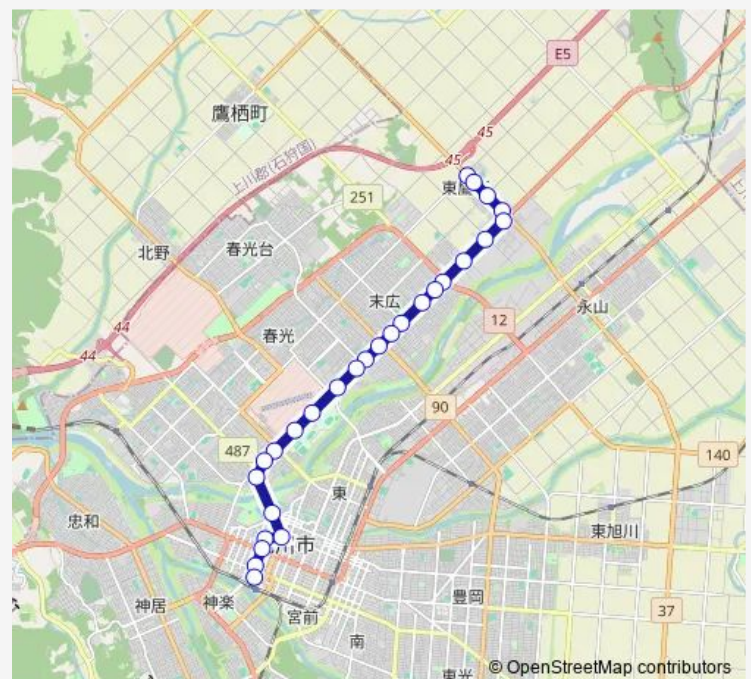

末広1条12丁目

1線11号

1線12号

Route schedule

旭川駅前 — 3線13号

Monday 09:40-17:40

Tuesday 09:40-17:40

Wednesday 09:40-17:40

Thursday 09:40-17:40

Friday 09:40-17:40

Saturday 09:40-17:40

Sunday 09:40-17:40

Route info

Direction: 旭川駅前

Stops: 27

Trip Duration: 0 hour 38 min

11-東鷹栖支所線

たいせつ農協前

1線13号

農協営農センター

2線13号

東鷹栖支所前

3線13号

Direction

Wednesday 07:40-17:25

Thursday 07:40-17:25

Friday 07:40-17:25

Saturday 07:10-17:10

Sunday 07:10-17:10

Route info

Direction: 3線13号

Stops: 27