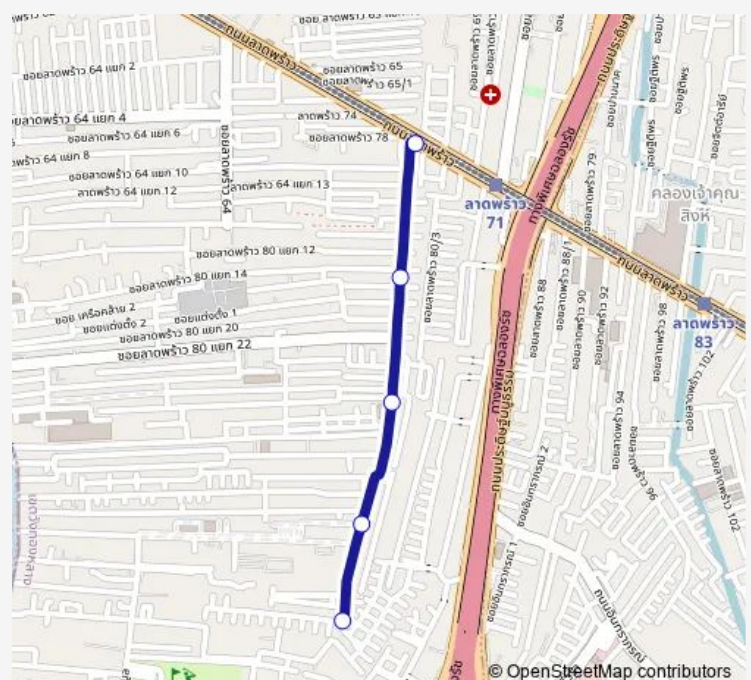

### Direction

ซอยลาดพร้าว 80;Lat Phrao Soi 80 — จุดขึ้นลง;visual stop

5 stops

[Open route schedule](#)

ซอยลาดพร้าว 80;Lat Phrao Soi 80

จุดขึ้นลง;visual stop

จุดขึ้นลง;visual stop

จุดขึ้นลง;visual stop

จุดขึ้นลง;visual stop

### Route schedule

ซอยลาดพร้าว 80;Lat Phrao Soi 80 — จุดขึ้นลง;visual stop

Monday	00:00
Tuesday	00:00
Wednesday	00:00
Thursday	00:00
Friday	00:00
Saturday	00:00
Sunday	00:00

### Route info

Direction: ซอยลาดพร้าว 80;Lat Phrao Soi 80

Stops: 5

Trip Duration: 0 hour 34 min

1048 Bus time schedules and route maps are available in an offline PDF at [busmaps.com](https://busmaps.com). Use the [busmaps.com](https://busmaps.com) website to see live bus times, train schedule or subway schedule, and step-by-step directions for all public transit in Wang Thonglang