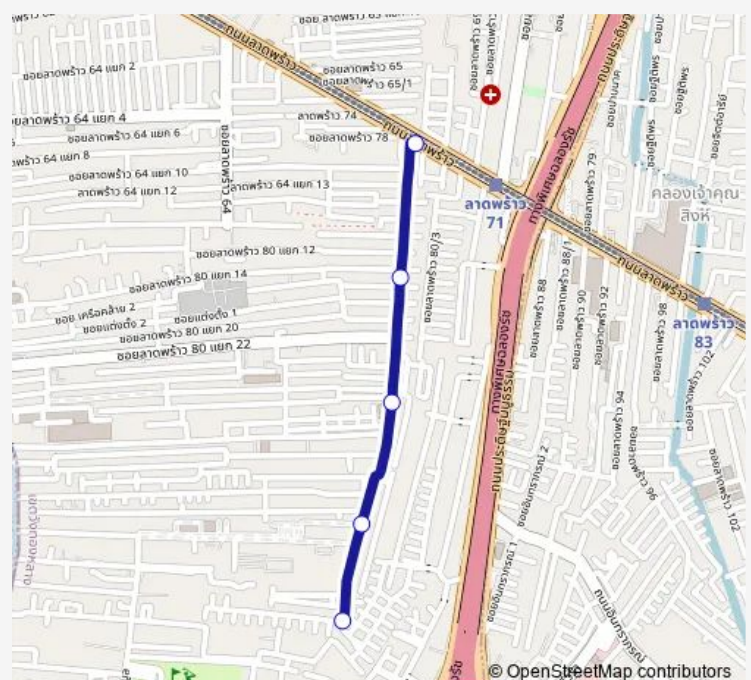

Bus 1048 ช่วงลาดพร้าว - ซอยจันทิมา;Lardprao - Soi Chanthi- ma

[Go to website](#)

Direction

ซอยลาดพร้าว 80;Lat Phrao Soi 80 — จุดขึ้นลง;visual stop

5 stops

[Open route schedule](#)

ซอยลาดพร้าว 80;Lat Phrao Soi 80

จุดขึ้นลง;visual stop

จุดขึ้นลง;visual stop

จุดขึ้นลง;visual stop

จุดขึ้นลง;visual stop

Route schedule

ซอยลาดพร้าว 80;Lat Phrao Soi 80 — จุดขึ้นลง;visual stop

Monday	00:00
Tuesday	00:00
Wednesday	00:00
Thursday	00:00
Friday	00:00
Saturday	00:00
Sunday	00:00

Route info

Direction: ซอยลาดพร้าว 80;Lat Phrao Soi 80

Stops: 5

Trip Duration: 0 hour 34 min

1048 Bus time schedules and route maps are available in an offline PDF at busmaps.com. Use the busmaps.com website to see live bus times, train schedule or subway schedule, and step-by-step directions for all public transit in Wang Thonglang