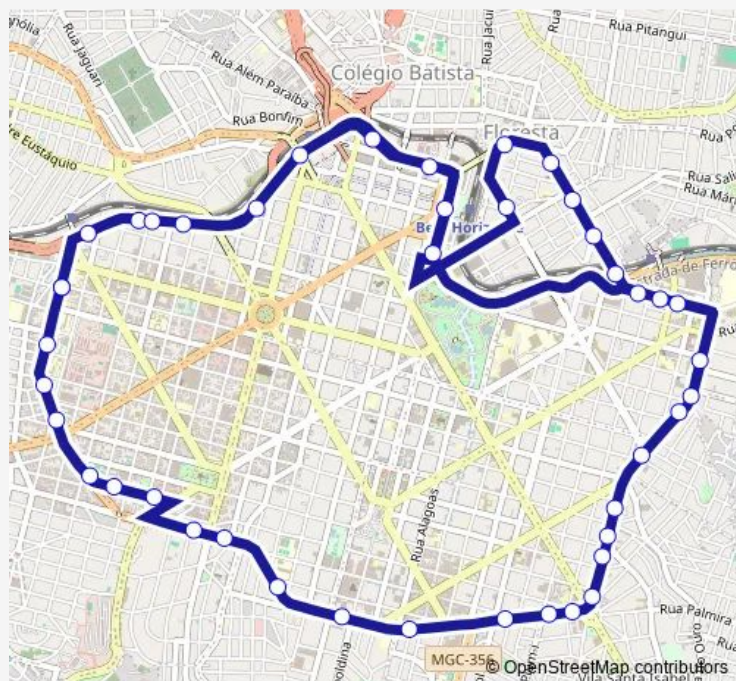

Bus SC01A Contorno A

Go to website

Direction

Avenida Do Contorno 9716 — Avenida Do Contorno 9716

43 stops

[Open route schedule](#)

- Avenida Do Contorno 9716
- Avenida Do Contorno 10080
- Avenida Do Contorno 10424
- Avenida Do Contorno 10500
- Avenida Do Contorno 10706
- Avenida Do Contorno 11380
- Avenida Do Contorno 11670
- Avenida Do Contorno 124
- Avenida Do Contorno 844
- Avenida Dos Andradas 220
- Avenida Dos Andradas 620
- Avenida Francisco Sales 199
- Avenida Do Contorno 1298
- Avenida Do Contorno 1650
- Avenida Do Contorno 1916
- Avenida Do Contorno 2120
- Avenida Do Contorno 2416
- Avenida Do Contorno 2664
- Avenida Do Contorno 2762
- Avenida Do Contorno 2892
- Avenida Do Contorno 3394

Route schedule

Avenida Do Contorno 9716 — Avenida Do Contorno 9716

| | |
|-----------|-------------|
| Monday | 05:20-23:10 |
| Tuesday | 05:20-23:10 |
| Wednesday | 05:20-23:10 |
| Thursday | 05:20-23:10 |
| Friday | 05:20-23:10 |
| Saturday | 05:30-23:20 |
| Sunday | — |

Route info

Direction: Avenida Do Contorno 9716

Stops: 43

Trip Duration: 0 hour 26 min

SC01A — Contorno A

Avenida Do Contorno 3616

Avenida Do Contorno 3830

Avenida Do Contorno 4118