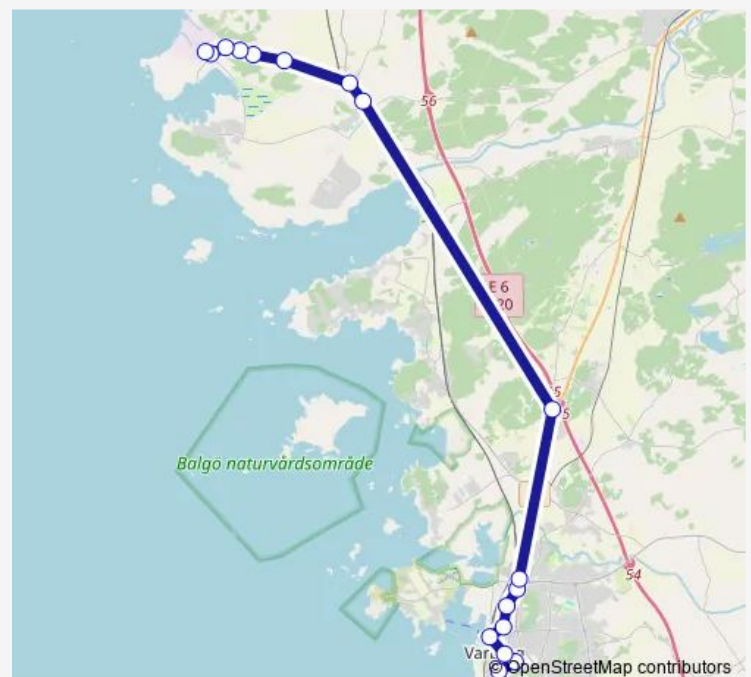

Direction

Varberg Sörse — Ringhals vakten

20 stops

[Open route schedule](#)

Varberg Sörse

Varberg Almers väg

Varberg Rosenfred

Varberg Drottning Blankas plats

Route schedule

Varberg Sörse — Ringhals vakten

Monday 06:05

Tuesday 06:05

Wednesday 06:05

Thursday 06:05

Friday 06:05

Saturday —

Sunday —

Route info

Direction: Varberg Sörse

Stops: 20

Trip Duration: 0 hour 40 min

Direction

Ringhals vakten — Varberg Sörse

19 stops

[Open route schedule](#)

Ringhals vakten

Ringhals

Gloppevägen

Skällåkra

Lingome

Lingomevägen

Väröbacka