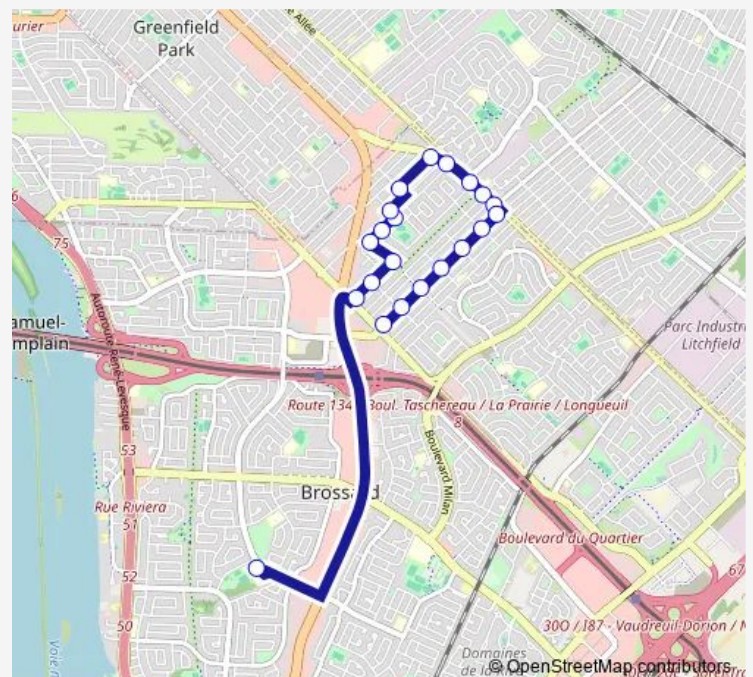

av. Auguste et Arthur

boul. Grande Allée et av. Albanie

boul. Grande Allée et Alain

boul. Grande Allée et Anthony

av. Auteuil et boul. Grande Allée

av. Auteuil et Aubry

av. Auteuil et Arpin

av. Auteuil et Asselin

av. Auteuil et Alarie

av. Auteuil et Audette

av. Auteuil et boul. Lapinière

Route schedule

Ecole Secondaire Lucille-Teasdale — av. Auteuil et boul. Lapinière

Monday 16:00

Tuesday 16:00

Wednesday 16:00

Thursday 16:00

Friday 16:00

Saturday —

Sunday —

Route info

Direction: Ecole Secondaire Lucille-Teasdale

Stops: 21

Trip Duration: 0 hour 24 min

694 — École Lucille-Teasdale

Direction

av. Auteuil et boul. Lapinière — Ecole Secondaire Lucille-Teasdale

18 stops

[Open route schedule](#)

av. Auteuil et boul. Lapinière

av. Auteuil et Audette

av. Auteuil et Alarie