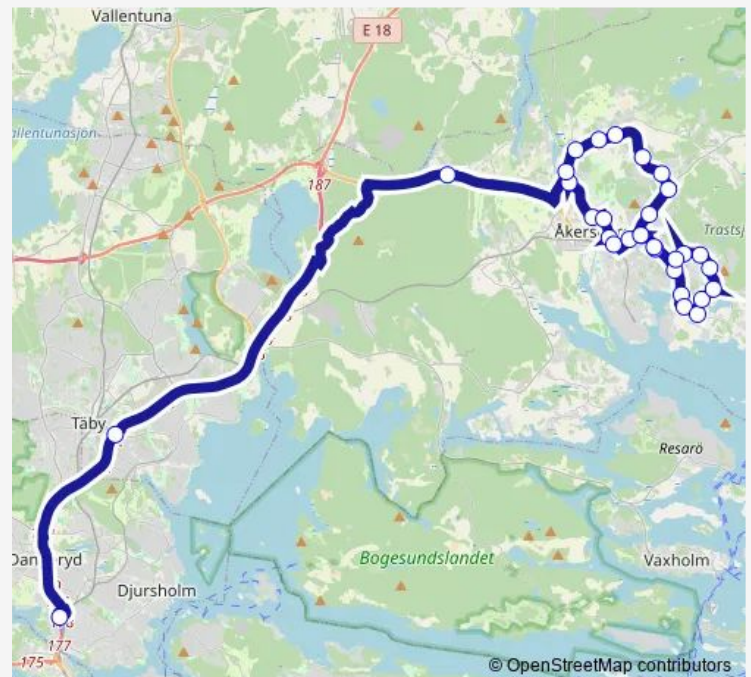

Norra Bergsättra

Route schedule

Danderyds sjukhus — Åkerstorp

Monday	03:57-02:15 ⁺¹
Tuesday	03:57-02:15 ⁺¹
Wednesday	03:57-02:57 ⁺¹
Thursday	03:57-02:57 ⁺¹
Friday	03:57-02:57 ⁺¹
Saturday	03:57-02:57 ⁺¹
Sunday	03:57-02:57 ⁺¹

Route info

Direction: Danderyds sjukhus

Stops: 31

Trip Duration: 0 hour 49 min

Fjärilsvägen

Högbackavägen

Storvreten

Skånsta

Murkelvägen

Sjökarbyskolan

Solskiftesvägen

Båtstorp

Össebyvägen

Åkerstorp

Direction

Åkersberga station — Danderyds sjukhus

Route info

Direction: Åkersberga station

Stops: 29

Trip Duration: 0 hour 46 min

Stava vårdshus

Roslags Näsby trafikplats

Mörby centrum/E18

Danderyds sjukhus