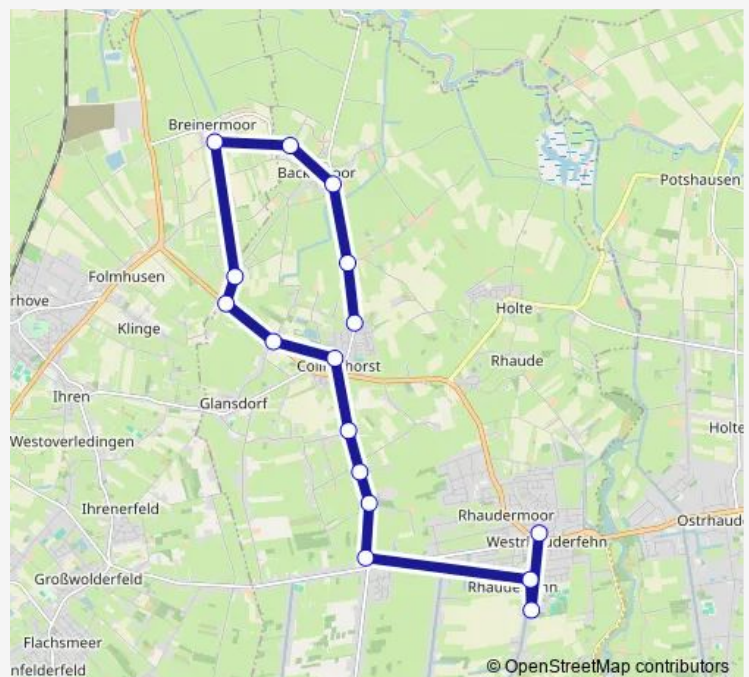

Direction

Westrhauderfehn VLL-Busbahnhof — Collinghorst K20/Mühlenweg

16 stops

[Open route schedule](#)

- Westrhauderfehn VLL-Busbahnhof
- Rhauderfehn Schulzentrum
- Westrhauderfehn 1. Südwieke/Bgm.-Eilts-Straße
- Westrhauderfehn Schwarzmoorstraße/Rajen
- Westrhauderfehn Schwarzmoorstraße/Königskiel
- Westrhauderfehn Schwarzmoorstraße/Kleine Grete
- Collinghorst Schwarzmoorstraße/Kleenfahntjer Weg
- Collinghorst Grundschule
- Collinghorst B 438/Wittmoorstraße
- Collinghorst B 438/Feldhörnstraße
- Backemoor Feldhörnstraße/Idehörner Straße
- Breinermoor Feuerwehr
- Rhauderfehn Backemoorer Straße/Leikamp
- Backemoor Backemoorer Straße/Groot Karkweg
- Schatteburg Backemoorer-/Schatteburger Straße
- Collinghorst K20/Mühlenweg

Route schedule

Westrhauderfehn VLL-Busbahnhof — Collinghorst K20/Mühlenweg

Monday	12:13
Tuesday	12:13
Wednesday	12:13
Thursday	12:13
Friday	12:13
Saturday	—
Sunday	—

Route info

Direction: Westrhauderfehn VLL-Busbahnhof

Stops: 16

Trip Duration: 0 hour 48 min

Direction

Collinghorst K20/Mühlenweg — Westrhauderfehn
VLL-Busbahnhof

16 stops

[Open route schedule](#)

Collinghorst K20/Mühlenweg

Rhauderfehn Schulzentrum

Friday 06:37

Saturday —

Sunday —

Route info

Direction: Westrhauderfehn VLL-Busbahnhof

Stops: 16

Trip Duration: 0 hour 43 min

Direction